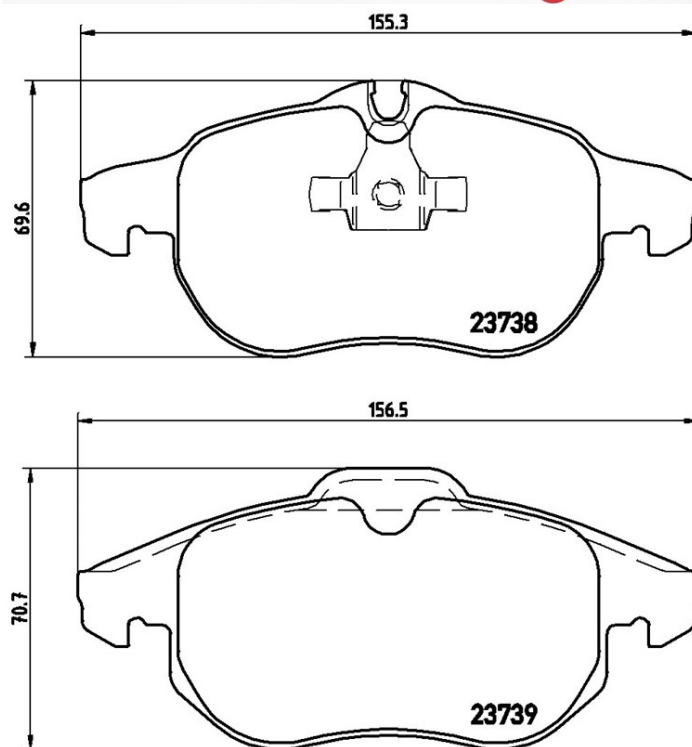

Tekniska data för bromsbelägg

Axel
Fram

WVA
23738, 23739

Bredd
155,3 - 156,5 mm

Tjocklek
20,6 mm

Höjd
69,6 - 70,7 mm

Bromssystem
Teves

Funktioner

Slitageindikator
Förberedd

EAN-kod
8020584055748

Kompatibla fordon

CADILLAC

Modell	Typ	kW	År
BLS	1.9 D	110	04/06 -
BLS	1.9 D	132	12/07 -
BLS	2.0 T	129	04/06 -
BLS	2.0 T	154	04/06 -
BLS	2.0 T AWD	154	04/06 -
BLS	2.0 T Flexpower	147	12/07 -
BLS	2.8 T	188	04/06 -