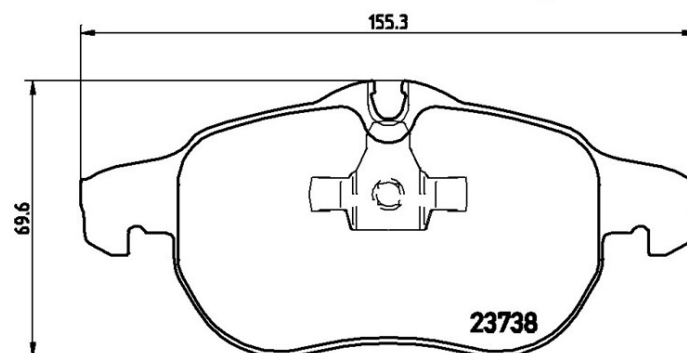

Tekniska data för bromsbelägg

Axel
Fram

VVA
23738, 23739

Bredd
155,3 - 156,5 mm

Tjocklek
20,6 mm

Höjd
69,6 - 70,7 mm

Bromssystem
Teves

Funktioner

Slitageindikator
Förberedd

EAN-kod
8020584069042

Kompatibla fordon

CADILLAC

Modell	Typ	kW	År
BLS	1.9 D	110	04/06 -
BLS	1.9 D	132	12/07 -
BLS	2.0 T	129	04/06 -
BLS	2.0 T	154	04/06 -
BLS	2.0 T AWD	154	04/06 -
BLS	2.0 T Flexpower	147	12/07 -
BLS	2.8 T	188	04/06 -
BLS Wagon	1.9 D	110	12/07 -
BLS Wagon	1.9 D	132	12/07 -