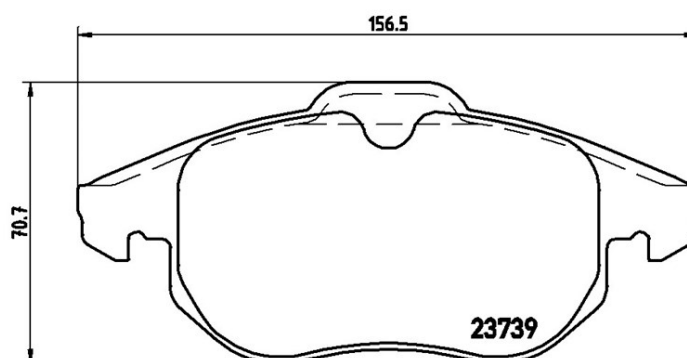

Tekniska data för bromsbelägg

Axel
Fram

VVA
23738, 23739

Bredd
155,3 - 156,5 mm

Tjocklek
20,6 mm

Höjd
69,6 - 70,7 mm

Bromssystem
Teves

Funktioner

Slitageindikator
Förberedd

EAN-kod
8020584069042

Kompatibla fordon

CADILLAC

Modell	Typ	kW	År
BLS	1.9 D	110	04/06 -
BLS	1.9 D	132	12/07 -
BLS	2.0 T	129	04/06 -
BLS	2.0 T	154	04/06 -
BLS	2.0 T AWD	154	04/06 -
BLS	2.0 T Flexpower	147	12/07 -
BLS	2.8 T	188	04/06 -
BLS Wagon	1.9 D	110	12/07 -
BLS Wagon	1.9 D	132	12/07 -