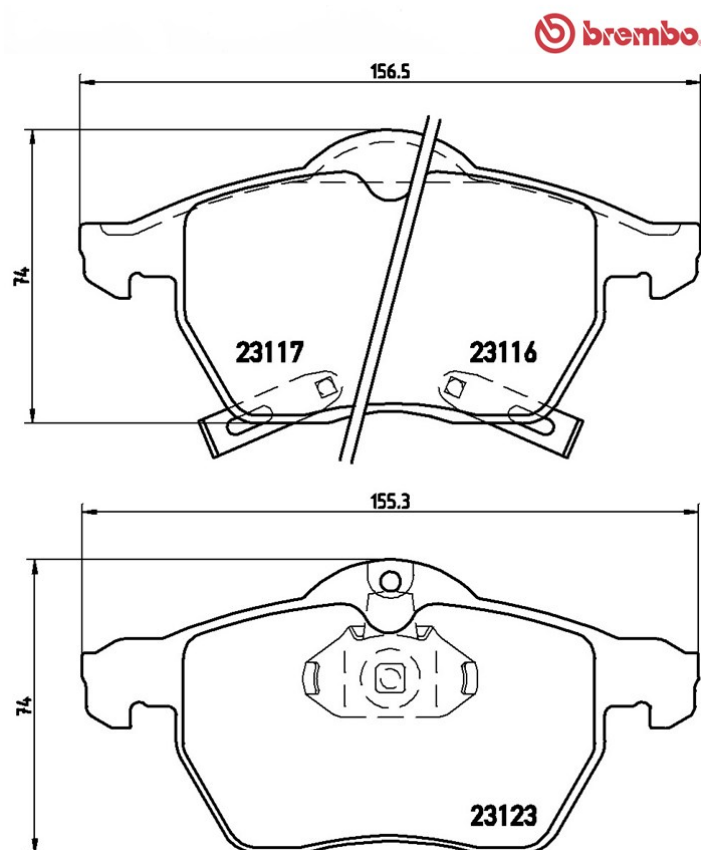

Tekniska data för bromsbeläggen

Axel
Fram

WVA
23116, 23117, 23123

Bredd
155,3 - 156,5 mm

Tjocklek
20,2 mm

Höjd
74 mm

Bromssystem
Teves

Funktioner

Slitageindikator

EAN-kod
8020584061527

Kompatibla fordon

HOLDEN

Modell	Typ	kW	År
ASTRA Convertible (TS)	2.0 i Turbo	147	06/02 07/04
ASTRA Hatchback (TS)	2.0 i Turbo	147	05/03 07/04

OPEL

Modell	Typ	kW	År
ASTRA G Convertible (T98)	2.0 16V Turbo (F67)	147	11/02 10/05
ASTRA G Convertible (T98)	2.0 OPC (F67)	141	03/02 10/05