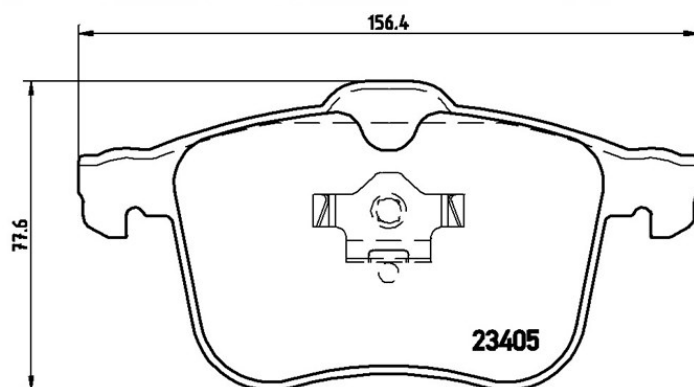

Tekniska data för bromsbelägg

Axel
Fram

WVA
20224, 23405

Bredd
155,1 - 156,4 mm

Tjocklek
20,9 mm

Höjd
73,1 - 77,6 mm

Bromssystem
Teves

Funktioner

Slitageindikator
Förberedd

EAN-kod
8020584061534

Kompatibla fordon

CADILLAC

Modell	Typ	kW	År
BLS	2.8 T	188	04/06 -
BLS	2.8 T	206	12/09 12/10
BLS	2.8 T AWD	206	10/08 -
BLS Wagon	2.8 T	206	08/10 -
BLS Wagon	2.8 T	188	12/07 -