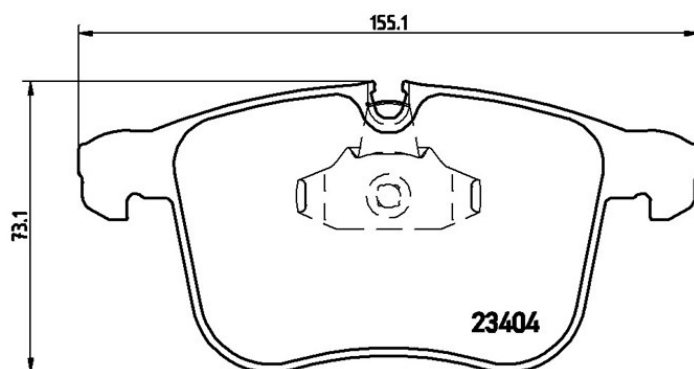

Tekniska data för bromsbelägg

Axel
Fram

WVA
20224, 23405

Bredd
155,1 - 156,4 mm

Tjocklek
20,9 mm

Höjd
73,1 - 77,6 mm

Bromssystem
Teves

Funktioner

Slitageindikator
Förberedd

EAN-kod
8020584061534

Kompatibla fordon

CADILLAC

Modell	Typ	kW	År
BLS	2.8 T	188	04/06 -
BLS	2.8 T	206	12/09 12/10
BLS	2.8 T AWD	206	10/08 -
BLS Wagon	2.8 T	206	08/10 -
BLS Wagon	2.8 T	188	12/07 -