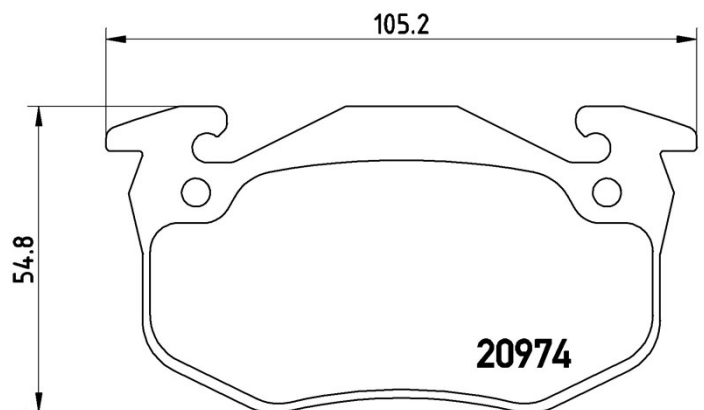

## Tekniska specifikationer

EAN-kod <b>8020584056080</b>	Bak	Tjocklek <b>11 mm</b>
Bredd <b>105,2 mm</b>	Höjd <b>54,8 mm</b>	Bromssystem <b>Bendix</b>
Slitagevärdindikator <b>Förberedd</b>	WVA <b>20973,20974</b>	