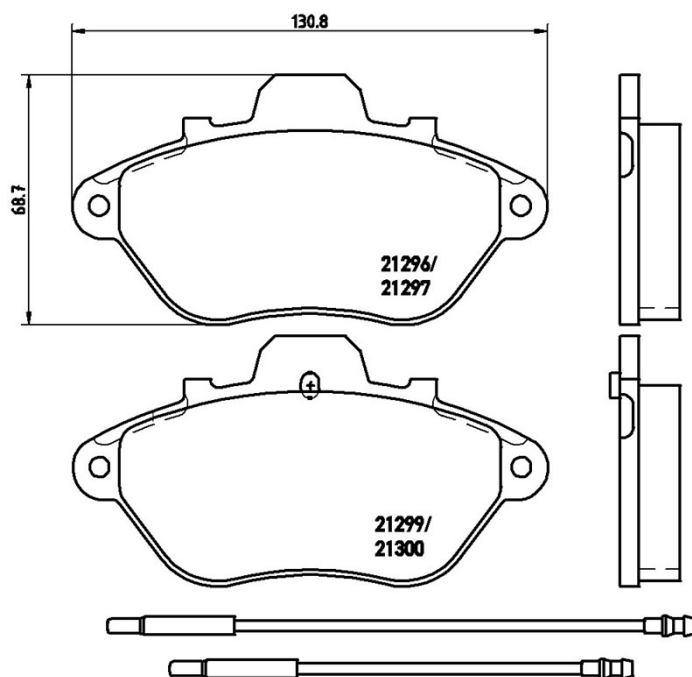

Tekniska data för bromsbelägg

Axel
Fram

WVA
21296,21297,21299

Bredd
130,8 mm

Tjocklek
17 mm

Höjd
68,7 mm

Bromssystem
Bendix

Funktioner

Slitageindikator
Elektrisk

EAN-kod
8020584056127

Kompatibla fordon

CITROËN

Modell	Typ	kW	År
XM (Y3)	2.0	84	05/89 04/94
XM (Y3)	2.0	94	05/89 06/94
XM (Y3)	2.0 i	79	05/89 04/94
XM (Y3)	2.0 i	89	05/89 06/94
XM (Y3)	2.1 D 12V	60	05/89 06/94
XM (Y3)	2.1 TD 12V	80	05/89 06/94
XM (Y3)	3.0	123	05/89 05/94
XM (Y3)	3.0 (Y3)	147	05/89 06/94