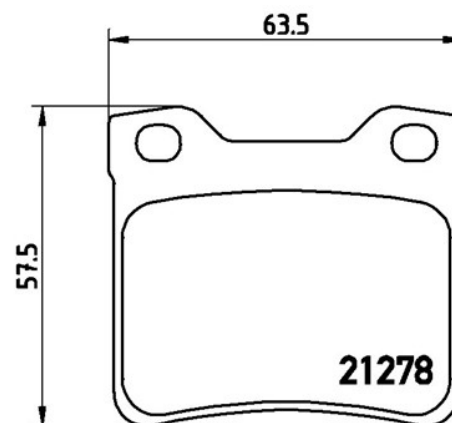

Tekniska data för bromsbelägg

Axel
Bak

WVA
21278, 21279

Bredd
63,5 mm

Tjocklek
17 mm

Höjd
57,5 mm

Bromssystem
Teves

Funktioner

Slitageindikator
Elektrisk

EAN-kod
8020584056141

Kompatibla fordon

PEUGEOT

Modell	Typ	kW	År
406 Coupe (8C)	2.0 16V	99	04/99 09/04
605 (6B)	2.0	79	02/90 09/99
605 (6B)	2.0	84	06/89 09/99

605 (6B)	2.0	89	06/89 09/99
605 (6B)	2.0 16V	97	07/94 09/99
605 (6B)	2.0 Turbo	108	07/91 09/99
605 (6B)	2.0 Turbo	104	07/92 09/99
605 (6B)	2.1 D	60	06/89 07/95
605 (6B)	2.1 TD 12V	80	08/94 09/99
605 (6B)	2.1 Turbo Diesel	80	06/89 09/99
605 (6B)	2.5 Turbo Diesel	95	07/94 09/99
605 (6B)	3.0	123	08/89 06/94
605 (6B)	3.0	147	08/89 06/94
605 (6B)	3.0	123	10/89 09/99
605 (6B)	3.0 SV 24	147	08/89 09/99
605 (6B)	3.0 V6	140	04/97 09/99