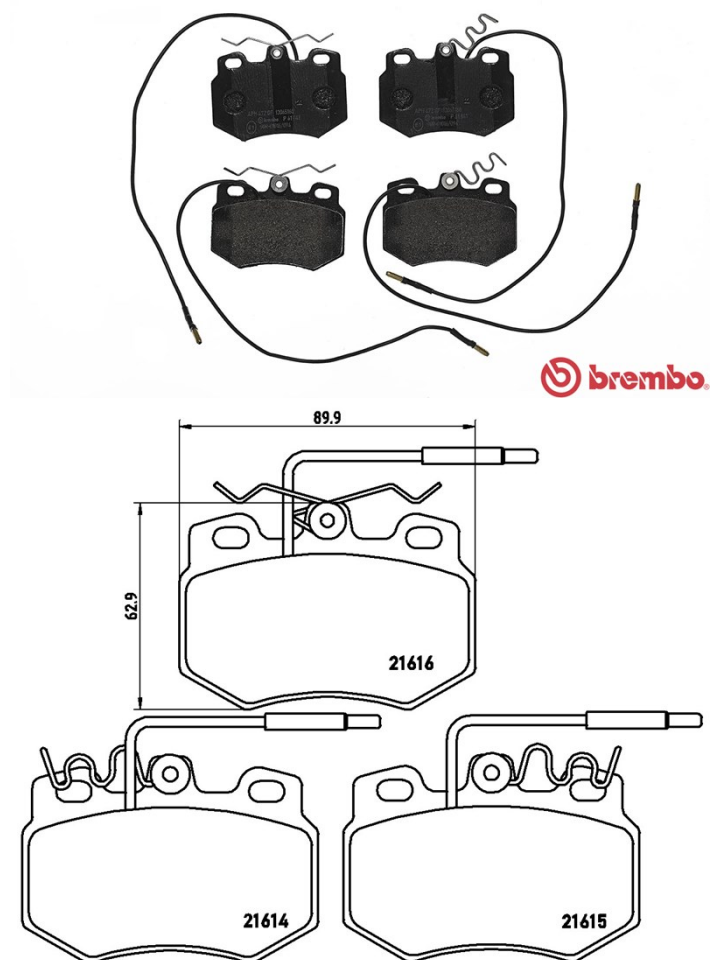

Tekniska data för bromsbelägg

Axel
Fram

WVA
21614, 21615, 21616

Bredd
89,9 mm

Tjocklek
18 mm

Höjd
62,9 mm

Bromssystem
Bendix

Funktioner

Slitageindikator
Elektrisk

EAN-kod
8020584056172

Kompatibla fordon

CITROËN

Modell	Typ	kW	År
AX (ZA-)	1.4 GTi	74	06/91 12/92
AX (ZA-)	1.4 GTi	69	06/91 12/96
AX (ZA-)	1.4 GTi	66	08/91 12/96
ZX (N2)	1.8 D	44	06/93 06/97
ZX (N2)	1.9 D	47	03/91 06/97
ZX (N2)	1.9 D	50	07/93 06/97