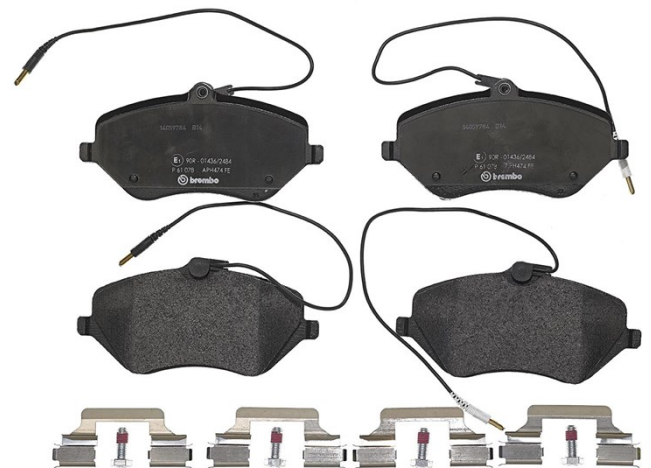

# Bromsbelägg P 61 078

 **brembo**  
AFTERMARKET

## Tekniska data för bromsbeläppen

**Axel**  
Fram

**WVA**  
24133, 24174

**Bredd**  
162,4 mm

**Tjocklek**  
17,7 mm

**Höjd**  
79,1 mm

**Bromssystem**  
Lucas

**Funktioner**  
Med tillbehör  
Med bromsok skruvar

**Slitageindikator**  
Elektrisk

**EAN-kod**  
8020584056547

 **brembo**

## Kompatibla fordon