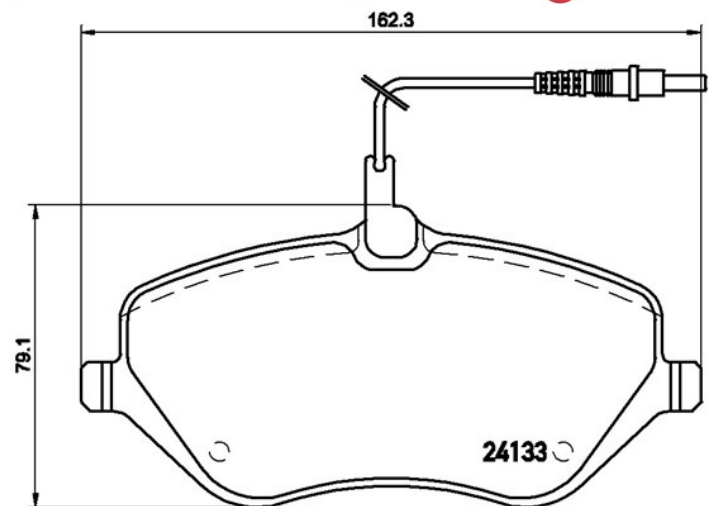

## Tekniska data för bromsbeläppen

**Axel**  
Fram

**WVA**  
24133, 24174

**Bredd**  
162,4 mm

**Tjocklek**  
17,7 mm

**Höjd**  
79,1 mm

**Bromssystem**  
Lucas

**Funktioner**  
Med tillbehör  
Med bromsok skruvar

**Slitageindikator**  
Elektrisk

**EAN-kod**  
8020584056547

 **brembo**