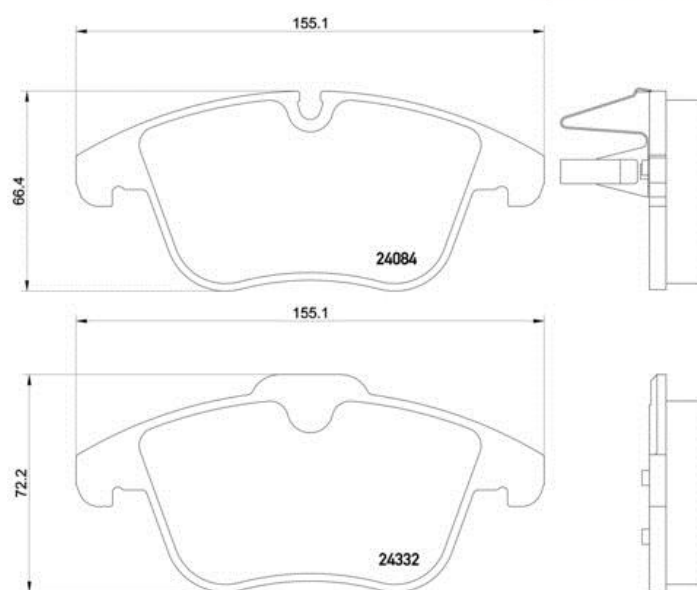

## Tekniska data för bromsbeläggen

<b>Axel</b> Fram	<b>WVA</b> 24084, 24332
<b>Bredd</b> 155,1 mm	<b>Tjocklek</b> 17,9 - 18,8 mm
<b>Höjd</b> 66,4 - 72,2 mm	<b>Bromssystem</b> Teves
<b>Funktioner</b>	<b>Slitageindikator</b> Elektrisk
<b>EAN-kod</b> 8020584069158	