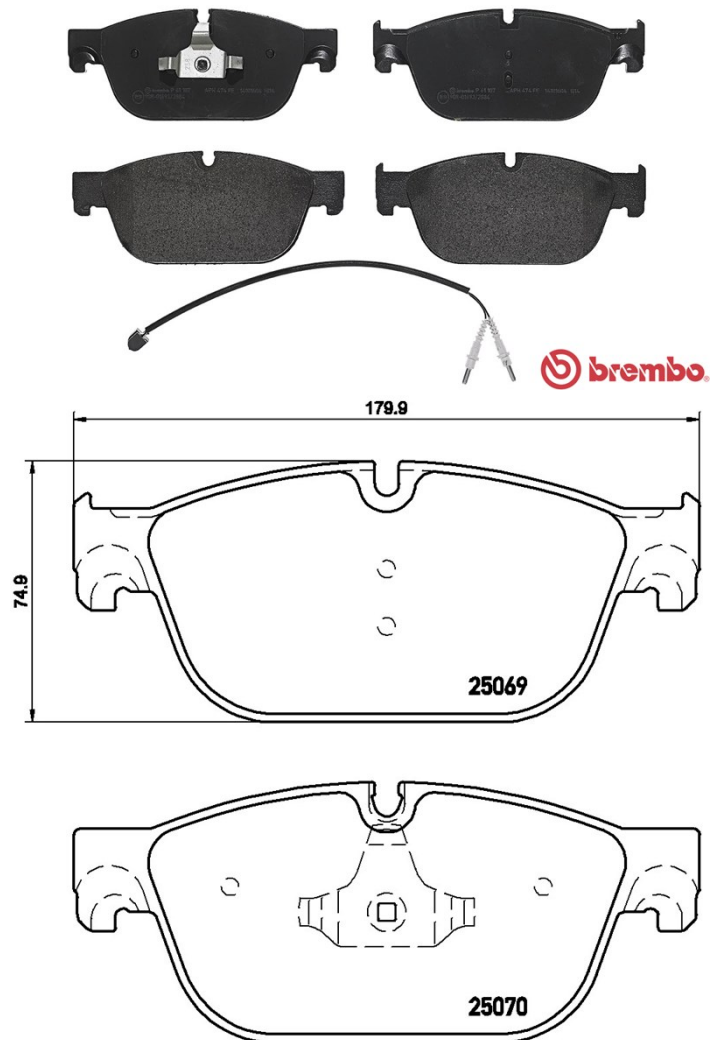

Tekniska data för bromsbeläggen

Axel Fram	WVA 25069, 25070
Bredd 179,9 mm	Tjocklek 17 mm
Höjd 74,9 mm	Bromssystem Teves
Funktioner	Slitageindikator Elektrisk
EAN-kod 8020584103555	

Kompatibla fordon

CITROËN

Modell	Typ	kW	År
C5 III (RD_)	2.2 HDi 200	150	07/10 -
C5 III (RD_)	3.0 HDi 240	177	04/09 -
C5 III Break (RW_)	2.2 HDi 200	150	07/10 -
C5 III Break (RW_)	3.0 HDi 240	177	04/09 -
C6 (TD_)	3.0 HDi	155	06/09 12/10
C6 (TD_)	3.0 HDi	177	04/09 12/12
DS4	1.6 THP 200	147	04/11 07/15
DS5	1.6 HDi 110	82	11/11 07/15