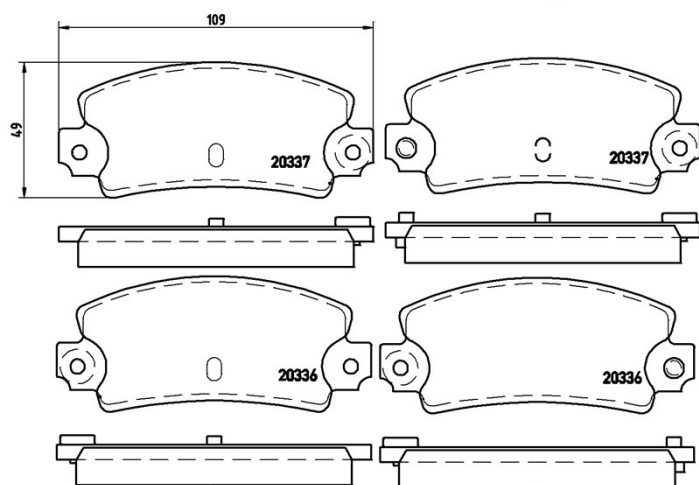

Tekniska data för bromsbelägg

Axel
Bak

WVA
20336, 20337

Bredd
109 mm

Tjocklek
14 mm

Höjd
49 mm

Bromssystem
Bendix

Funktioner

Slitageindikator
Akustisk

EAN-kod
8020584056653

Kompatibla fordon

RENAULT

Modell	Typ	kW	År
18 (134_)	1.6 Turbo (1345)	80	10/80 09/82
18 (134_)	1.6 Turbo (1345)	92	10/82 07/86
21 (B48_)	2.0 (B48C)	88	09/89 12/93
21 (B48_)	2.0 (B48R/Y)	99	02/90 10/92
21 (B48_)	2.0 4x4 (B48R/Y)	99	09/90 10/92
21 (B48_)	2.0 TXi	100	07/89 05/93
21 (B48_)	2.1 D (B480)	51	04/92 06/94
21 (B48_)	2.1 D (B48V/B48O)	53	09/89 12/92
21 (B48_)	2.1 Turbo-D (B486, B488, B48V)	65	09/89 06/94
21 (B48_)	2.2 (B48K)	79	09/89 06/94
21 (B48_)	2.2 4x4 (B48K)	79	07/90 06/94
21 Box (S48_)	2.1 D	49	06/86 08/94