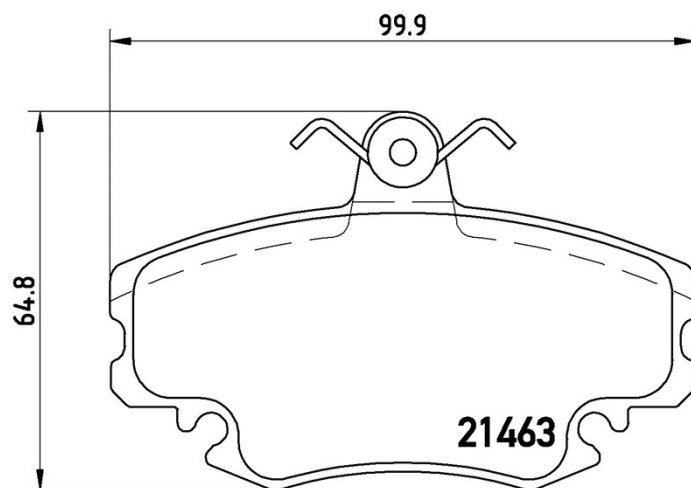

Tekniska data för bromsbelägg

Axel Fram	WWA 21463
Bredd 99,9 mm	Tjocklek 18,2 mm
Höjd 64,8 mm	Bromssystem Lucas
Funktioner Med bromsok skruvar	Slitageindikator Elektrisk
EAN-kod 8020584056714	

Kompatibla fordon

ALPINE				
Modell	Typ	kW	År	
A610	3.0 TURBO	184	01/91 04/95	
V6	2.5 TURBO	136	01/85 12/90	
V6	2.5 TURBO	147	01/88 12/90	
V6	2.9 GT	116	01/85 12/90	
DACIA				
Modell	Typ	kW	År	
LOGAN (LS_)	1.2 16V	55	02/06 -	
LOGAN (LS_)	1.2 16V LPG	55	02/06 -	
LOGAN (LS_)	1.4 (LSOA, LSOC, LSOE, LSOG)	55	09/04 -	
LOGAN (LS_)	1.4 MPI LPG (LSOC)	55	02/06 -	