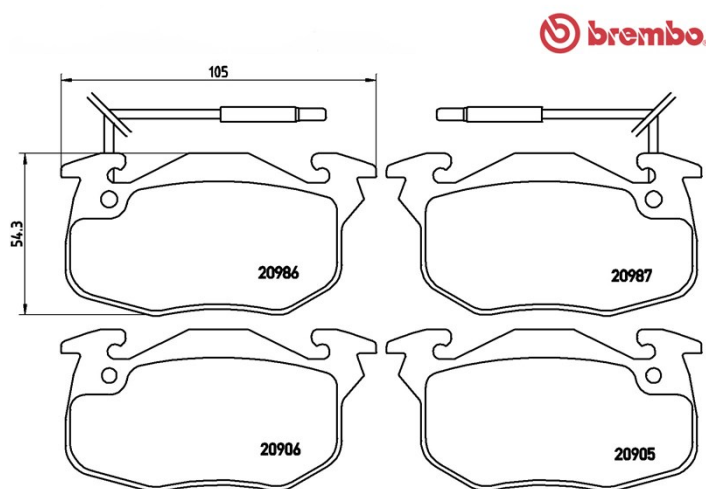

Tekniska data för bromsbeläggen

Axel
Fram

WVA
20905, 20906, 20986, 20987

Bredd
105 mm

Tjocklek
18 mm

Höjd
54,3 mm

Bromssystem
Bendix

Funktioner

Slitageindikator
Elektrisk

EAN-kod
8020584056738

Kompatibla fordon

CITROËN

Modell	Typ	kW	År
SAXO (S0, S1)	1.1 X,SX	44	05/96 09/03

DALLAS

Modell	Typ	kW	År
FUN	1.4 i	55	01/94 12/98
FUN	1.8 D	43	01/94 12/98

PEUGEOT

Modell	Typ	kW	År
205 Box	1.1	36	02/83 07/87
205 Box	1.1	40	08/87 07/90
205 Box	1.4	44	02/83 07/87
205 Box	1.8 D	44	02/83 07/90