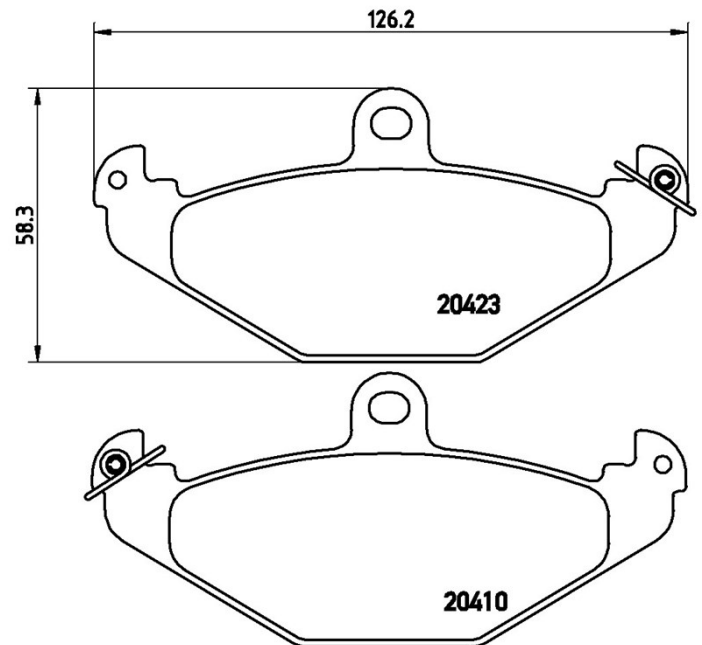

BROMSBELÄGG P 68 017

Bromsbelägget P 68 017 är lika med pålitlighet

Brembo bromsbelägg garanterar maximal säkerhet vid inbromsning, tack vare användning av över 100 olika blandningar som specifikt tagits fram med hänsyn till fordonstyp och användningssätt. Bromssträckor som reduceras till minsta möjliga, med maximal och tystgående körkomfort är de viktigaste egenskaperna för Brembos material. Bromsbeläggen från Brembo levereras tillsammans med en hel serie tillbehör och monteringsatser för installation enligt konstens alla regler.

- ✓ OE-standardkvalitet
- ✓ Bremskvalitet
- ✓ Certifierat ECE-R90
- ✓ Säkerhet
- ✓ Prestanda
- ✓ Komfort

Tekniska specifikationer

EAN-kod 8020584056806	Bak	Tjocklek 15 mm
Bredd 126 mm	Höjd 58 mm	Bromssystem Brembo
Slitagenivåindikator Utan	VVA 20410,20423	

KOMPATIBLA FORDON

CHRYSLER

VIPER	8.0	299/406	08-92 12-98
VIPER	8.0	335/455	08-92 12-98
VIPER	8.0	290/394	08-92 12-98
VIPER	8.0	282/384	07-98 12-98

VIPER Convertible	8.0	290/394	08-92 12-98
VIPER Convertible	8.0	299/406	08-92 12-98
VIPER Convertible	8.0	282/384	07-98 12-98

LOTUS

ESPRIT S4 (082)	2.0 GT3	179/243	09-96 06-00
ESPRIT S4 (082)	2.2	209/284	10-94 08-96
ESPRIT S4 (082)	2.2	222/302	11-94 07-96
ESPRIT S4 (082)	2.2	170/231	09-90 12-91
ESPRIT S4 (082)	2.2	160/218	09-88 03-92
ESPRIT S4 (082)	2.2	221/300	05-93 07-96
ESPRIT S4 (082)	2.2 16V Turbo SE	197/268	05-89 09-96
ESPRIT S4 (082)	3.5 V8 32V Turbo	260/354	02-96 06-03