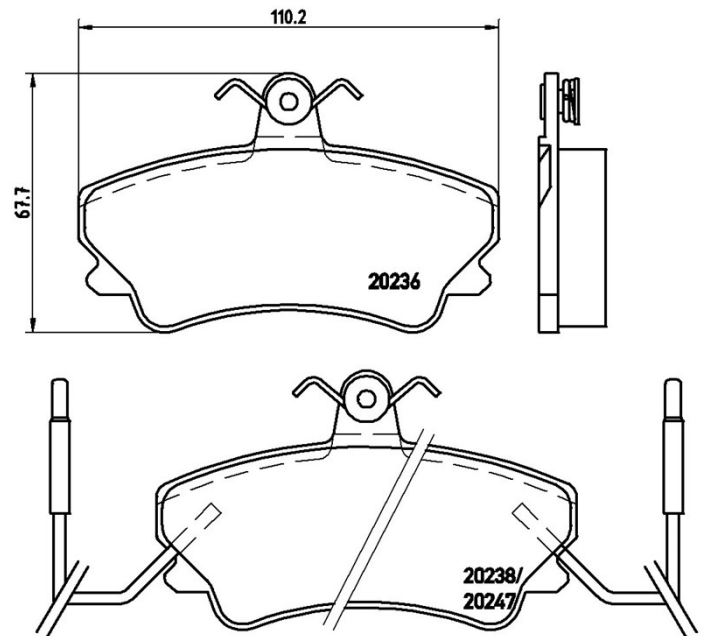

Tekniska data för bromsbeläggen

Axel

Fram

VVA

20236, 20238, 20247

Bredd

110,2 mm

Tjocklek

18,2 mm

Höjd

67,7 mm

Bromssystem

Lucas

Funktioner

Med bromsok skruvar

Slitageindikator

Elektrisk

EAN-kod

8020584056820

Kompatibla fordon

RENAULT

Modell	Typ	kW	År
ESPACE II (J/S63_)	2.0 (J636)	76	01/91 10/96
ESPACE II (J/S63_)	2.1 RTDT Quadra	65	01/91 05/92
ESPACE II (J/S63_)	2.1 TD (J633, J634, J/S635, J/S63D)	65	01/91 10/96
ESPACE II (J/S63_)	2.1 TD (J63E)	66	11/94 10/96
ESPACE II (J/S63_)	2.2 (J/S637, J63G)	79	01/91 10/96
ESPACE II (J/S63_)	2.2 4x4 (J/S637, J63G)	79	03/91 12/96

OE-nummer

Kompatibla OE-nummer