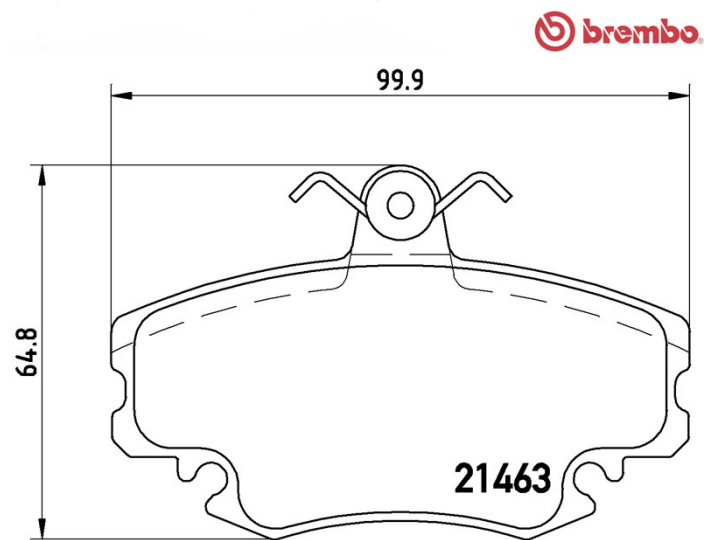

Tekniska data för bromsbeläggen

Axel Fram	WVA 21463
Bredd 99,9 mm	Tjocklek 18,2 mm
Höjd 64,8 mm	Bromssystem Lucas
Funktioner	Slitageindikator Utan
EAN-kod 8020584061893	

Kompatibla fordon

ALPINE

Modell	Typ	kW	År
V6	2.5 TURBO	136	01/85 12/90
V6	2.5 TURBO	147	01/88 12/90
V6	2.9 GT	116	01/85 12/90