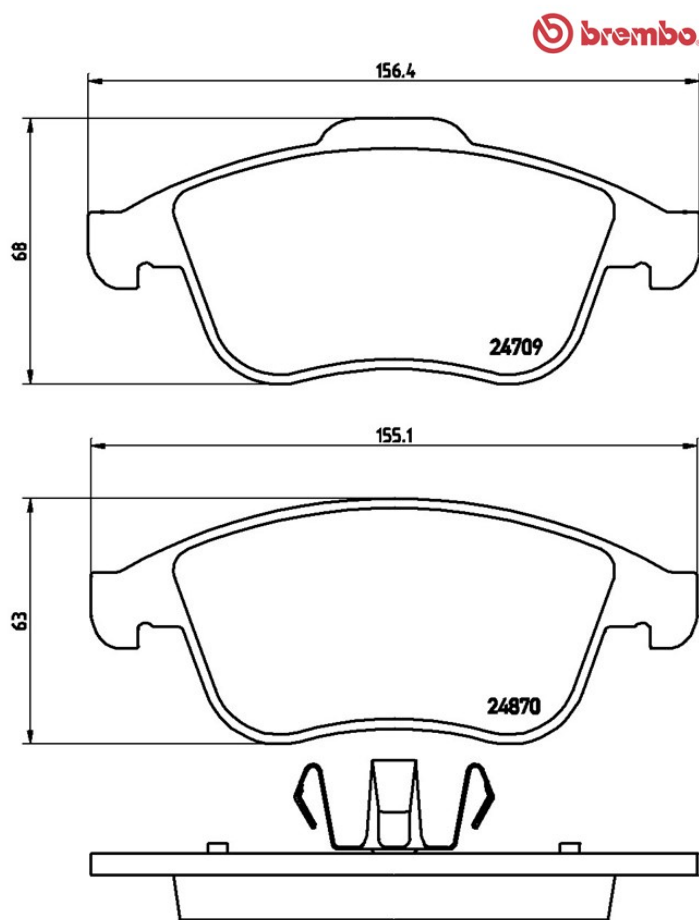

Tekniska data för bromsbelägg

Axel

Fram

WVA

24709, 24870

Bredd

155,1 - 156,4 mm

Tjocklek

18 mm

Höjd

63 - 68 mm

Bromssystem

Teves

Funktioner

Slitageindikator

Utan

EAN-kod

8020584061961

Kompatibla fordon

RENAULT

Modell	Typ	kW	År
LAGUNA Coupe (DT0/1)	2.0 dCi (DT01, DT08, DT09, DT0K, DT12, DT1C, DT1D, DT1M,...)	110	09/08 12/15
LAGUNA Coupe (DT0/1)	2.0 dCi (DT0M, DT0N, DT0S, DT19, DT1F)	127	09/08 12/15
LAGUNA Coupe (DT0/1)	2.0 dCi GT (DT11, DT1E, DT1N)	131	09/08 12/15
LAGUNA Coupe (DT0/1)	2.0 GT	150	09/08 12/15