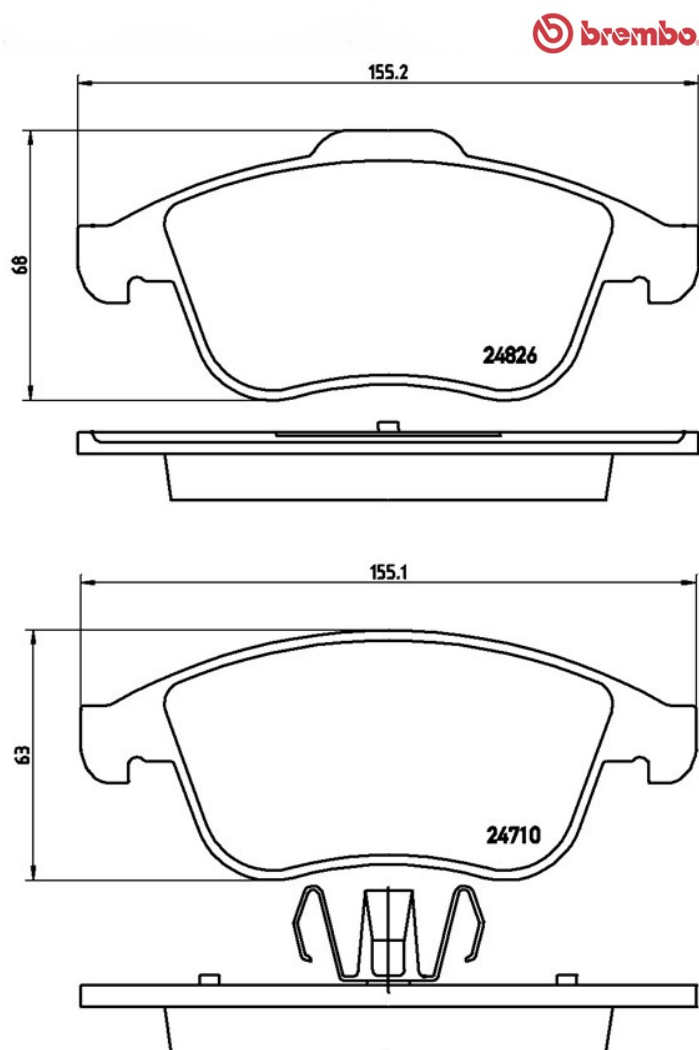

Tekniska data för bromsbeläppen

Axel

Fram

WVA

24710, 24826

Bredd

155,2 mm

Tjocklek

18 mm

Höjd

63 - 68 mm

Bromssystem

Teves

Funktioner

Med kolvklämma

Slitageindikator

Utan

EAN-kod

8020584061985

Kompatibla fordon

RENAULT

Modell	Typ	kW	År
CLIO IV (BH_)	1.6 RS (BHJ4, BHJ6, BHMM)	147	03/13 -
CLIO IV (BH_)	1.6 RS Trophy (BHJ4, BHJ6)	162	03/15 -
GRAND SCÉNIC III (JZ0/1_)	1.2 TCe	85	04/12 -