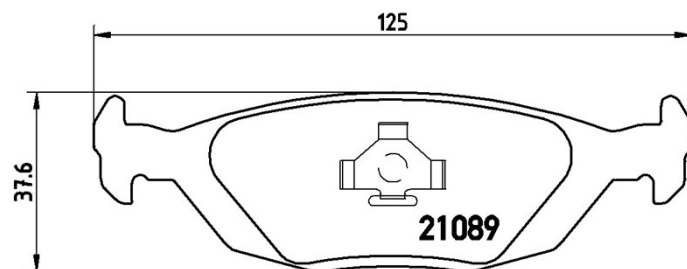

Tekniska data för bromsbeläppen

Axel
Bak

WVA
21089, 21090

Bredd
125,0 mm

Tjocklek
15 mm

Höjd
37,6 mm

Bromssystem
Teves

Funktioner
Med kolvklämma

Slitageindikator
Utan

EAN-kod
8020584057056

Kompatibla fordon

SAAB

Modell	Typ	kW	År
900 I (AC4, AM4)	2.0	74	10/85 09/88
900 I (AC4, AM4)	2.0	98	10/87 10/91
900 I (AC4, AM4)	2.0 -16	92	01/86 12/88
900 I (AC4, AM4)	2.0 -16	93	01/89 12/93
900 I (AC4, AM4)	2.0 8V Turbo	114	01/88 12/90
900 I (AC4, AM4)	2.0 c	74	07/82 12/88
900 I (AC4, AM4)	2.0 i	81	09/85 08/90
900 I (AC4, AM4)	2.0 i	85	11/80 08/90
900 I (AC4, AM4)	2.0 S Turbo-16	107	01/92 12/93