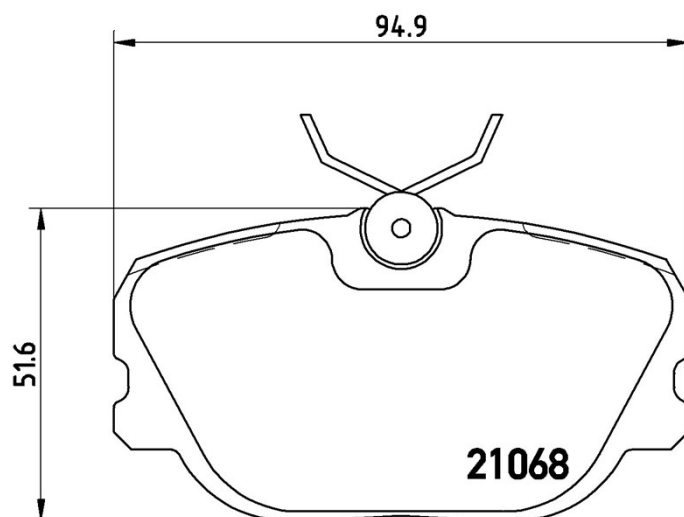

Tekniska data för bromsbelägg

Axel
Fram

WVA
21068

Bredd
94,9 mm

Tjocklek
17,7 mm

Höjd
51,6 mm

Bromssystem
Lucas

Funktioner
Med bromsok skruvar

Slitageindikator
Utan

EAN-kod
8020584057063

Kompatibla fordon

SAAB

Modell	Typ	kW	År
900 I (AC4, AM4)	2.0	74	10/85 09/88
900 I (AC4, AM4)	2.0	98	10/87 10/91
900 I (AC4, AM4)	2.0 -16	92	01/86 12/88
900 I (AC4, AM4)	2.0 -16	93	01/89 12/93
900 I (AC4, AM4)	2.0 8V Turbo	114	01/88 12/90
900 I (AC4, AM4)	2.0 S Turbo-16	104	07/91 12/93
900 I (AC4, AM4)	2.0 Turbo	110	01/86 12/88
900 I (AC4, AM4)	2.0 Turbo	103	10/86 12/91
900 I (AC4, AM4)	2.0 Turbo-16	118	11/85 12/93
900 I (AC4, AM4)	2.0 Turbo-16 S	129	01/84 12/88