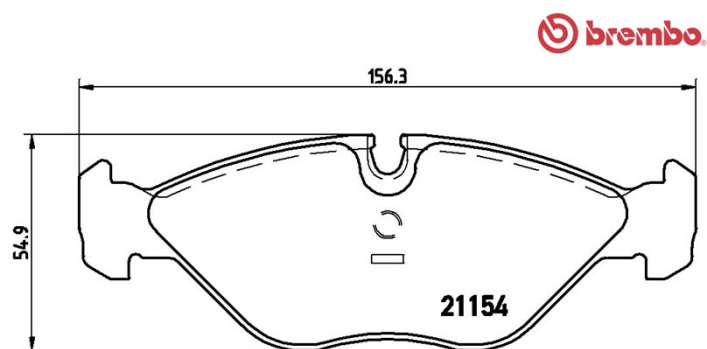

Tekniska data för bromsbeläggen

Axel
Fram

WVA
21154, 21155

Bredd
156,3 mm

Tjocklek
19,5 mm

Höjd
54,9 mm

Bromssystem
Teves

Funktioner

Slitageindikator
Förberedd

EAN-kod
8020584057070

Kompatibla fordon

SAAB				
Modell	Typ	kW	År	
9000	2.0	99	10/88 08/90	
9000	2.0 -16	94	01/89 01/93	
9000	2.0 -16 CD	96	09/93 12/98	
9000	2.0 -16 CD	110	09/93 12/98	
9000	2.0 -16 Turbo	127	03/90 09/93	
9000	2.0 -16 Turbo	129	04/85 12/91	
9000	2.0 -16 Turbo	118	05/88 08/93	
9000	2.0 -16 Turbo CD	120	09/88 08/93	

9000	2.0 -16 Turbo CD	136	09/89 12/98
9000	2.0 -16 Turbo CD	108	09/92 12/98
9000	2.0 Carlsson	143	09/89 08/90
9000	2.0 T16	150	06/89 10/90
9000	2.3	165	09/90 10/98
9000	2.3	110	10/89 01/92
9000	2.3 -16 CD	107	08/89 12/98
9000	2.3 -16 CD Turbo	147	07/90 12/98
9000	2.3 -16 CDE	108	09/93 12/98
9000	2.3 -16 CDE Eco-Power	125	09/93 12/98
9000	2.3 -16 Turbo	143	09/90 12/98
9000	3.0 -24 V6 CD/CDE	155	07/94 12/98
9000 Hatchback	2.0	99	10/88 01/90
9000 Hatchback	2.0 -16 CS	94	01/89 12/98
9000 Hatchback	2.0 -16 CS	96	09/93 12/98
9000 Hatchback	2.0 -16 ND Turbo	110	09/93 12/98
9000 Hatchback	2.0 -16 Turbo	120	05/88 08/93
9000 Hatchback	2.0 -16 Turbo	127	06/89 12/92
9000 Hatchback	2.0 -16 Turbo	118	09/84 08/93
9000 Hatchback	2.0 -16 Turbo	129	09/84 12/91
9000 Hatchback	2.0 -16 Turbo CS	136	09/88 12/98
9000 Hatchback	2.0 16v	143	09/89 01/90
9000 Hatchback	2.0 T16	150	06/89 10/90
9000 Hatchback	2.3	110	01/90 12/93
9000 Hatchback	2.3 -16 Aero CS	162	02/93 12/98
9000 Hatchback	2.3 -16 Aero CS	165	02/93 12/98
9000 Hatchback	2.3 -16 CS	107	09/89 12/98
9000 Hatchback	2.3 -16 CSE	108	09/93 12/98
9000 Hatchback	2.3 -16 CSE Eco Power	125	09/93 12/98
9000 Hatchback	2.3 -16 Turbo	143	09/90 12/98
9000 Hatchback	2.3 -16 Turbo CSE	147	09/93 12/98