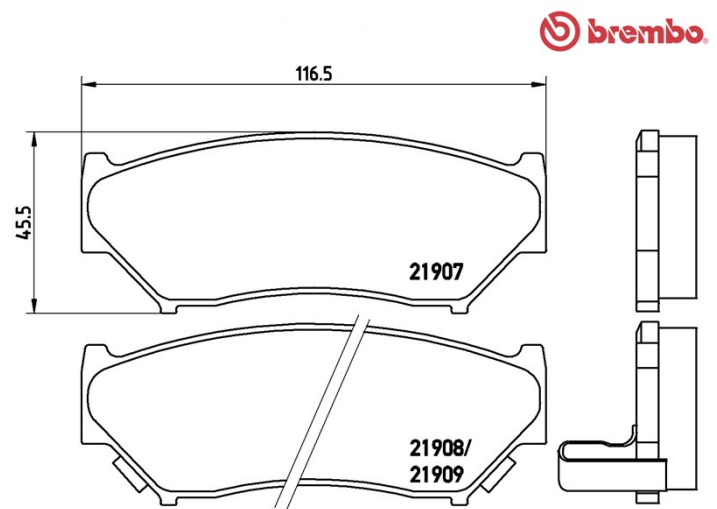

Tekniska data för bromsbeläggen

Axel
Fram

WVA
21907, 21908, 21909

Bredd
116,5 mm

Tjocklek
15,4 mm

Höjd
45,5 mm

Bromssystem
Akebono

Funktioner

Slitageindikator
Akustisk

EAN-kod
8020584057285

Kompatibla fordon

CHEVROLET

Modell	Typ	kW	År
TRACKER	1.6	71	05/98 07/04
TRACKER	2.0 AWD	94	08/05 12/08

SUZUKI

Modell	Typ	kW	År
GRAND VITARA I (FT, HT)	1.6 4x4 (SQ 416)	73	02/00 09/02
GRAND VITARA I (FT, HT)	1.6 4x4 (SQ 416)	69	03/98 07/03
GRAND VITARA I (FT, HT)	1.6 4x4 (SQ 416)	71	09/03 09/05
GRAND VITARA I (FT, HT)	2.0 4x4 (SQ 420)	103	04/98 08/05
GRAND VITARA I (FT, HT)	2.0 4x4 (SQ 420)	97	08/98 12/00
GRAND VITARA I (FT, HT)	2.0 4x4 (TA52, TL52, SQ 420)	94	03/98 07/03
GRAND VITARA I (FT, HT)	2.0 HDI 110 4x4 (SQ 420D)	80	07/01 09/05