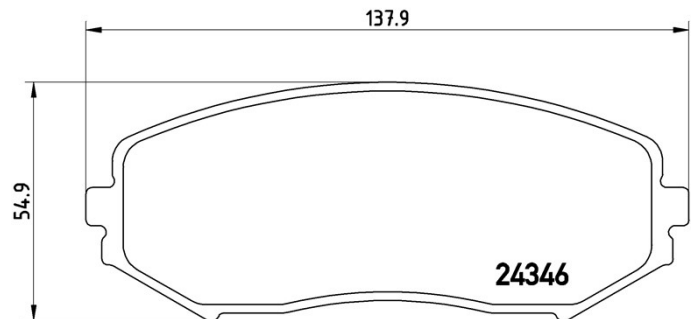

KOMPATIBLA FORDON

SUZUKI

GRAND VITARA I (FT, HT)	2.7 4x4 (JA 627)	127/173	09-01 07-03
GRAND VITARA I Open Off-Road Vehicle (GT)	2.0 4x4 (SQ 420)	94/128	03-98 07-03
GRAND VITARA II (JT, TE, TD)	1.6 (JB416)	78/106	10-05
GRAND VITARA II (JT, TE, TD)	1.6 All-wheel Drive (JB416)	78/106	04-05 02-15
GRAND VITARA II (JT, TE, TD)	1.6 All-wheel Drive (TA74, JB416)	73/99	09-05 02-15
GRAND VITARA II (JT, TE, TD)	1.9 DDiS (JB419WD, JB419XD)	95/129	03-06 08-08
GRAND VITARA II (JT, TE, TD)	1.9 DDiS All-wheel Drive (JT419, TD44, JB419WD, JB419XD)	95/129	10-05 02-15
GRAND VITARA II (JT, TE, TD)	2.0 (JB420)	103/140	10-05 02-15
GRAND VITARA II (JT, TE, TD)	2.0 All-wheel Drive (TD54, JB420)	103/140	10-05 02-15