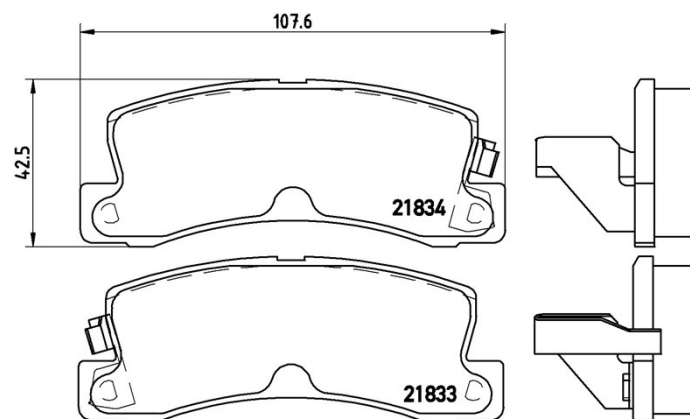

Tekniska data för bromsbelägg

Axel
Bak

WVA
21833, 21834

Bredd
107,6 mm

Tjocklek
15,5 mm

Höjd
42,5 mm

Bromssystem
Akebono

Funktioner

Slitageindikator
Akustisk

EAN-kod
8020584057506

Kompatibla fordon

HOLDEN

Modell	Typ	kW	År
APOLLO Estate (JK)	2.0	82	08/89 08/91
APOLLO Estate (JK)	2.0 i	88	08/89 08/91
APOLLO Estate (JL)	2.0 i	88	08/91 02/93
APOLLO Estate (JM)	2.2 i	93	03/93 05/95
APOLLO Estate (JM)	3.0 i	136	03/93 05/95
APOLLO Estate (JP)	3.0 i	136	01/95 05/97
APOLLO Saloon (JK)	2.0	82	08/89 07/91
APOLLO Saloon (JK)	2.0 i	88	08/89 08/91
APOLLO Saloon (JM)	2.2 i	93	03/93 05/95
APOLLO Saloon (JM)	3.0 i	136	03/93 05/95
NOVA Hatchback (LG)	1.8 i	85	10/94 12/97