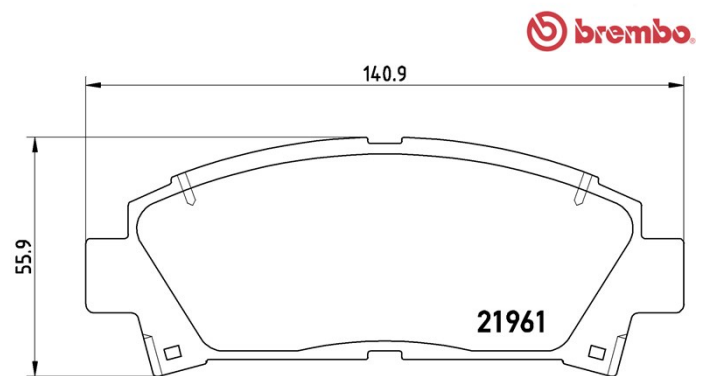

Tekniska data för bromsbelägg

Axel Fram	WVA 21961
Bredd 140,9 mm	Tjocklek 15,5 mm
Höjd 55,9 mm	Bromssystem Akebono
Funktioner	Slitageindikator Akustisk
EAN-kod 8020584057636	

Kompatibla fordon

TOYOTA

Modell	Typ	kW	År
AVENSIS (T22_)	1.6 (AT220_)	74	09/97 10/00
AVENSIS (T22_)	1.6 (AT220_)	81	10/97 06/00
AVENSIS (T22_)	1.6 VVT-i (ZZT220_)	81	10/00 02/03
AVENSIS (T22_)	1.8 (AT221_)	81	09/97 10/00
AVENSIS (T22_)	1.8 VVT-i (ZZT221_)	95	10/00 02/03
AVENSIS (T22_)	2.0 (ST220_)	94	09/97 10/00
AVENSIS (T22_)	2.0 D (CT220_)	61	10/97 05/98
AVENSIS (T22_)	2.0 D-4D (CDT220_)	81	10/99 02/03
AVENSIS (T22_)	2.0 TD (CT220_)	66	09/97 02/03
AVENSIS (T22_)	2.0 VVT-i (AZT220_)	110	10/00 02/03
AVENSIS Estate (T22_)	1.6 (AT220_)	74	09/97 10/00
AVENSIS Estate (T22_)	1.6 (AT220_, ZZT220_)	81	09/97 10/00
AVENSIS Estate (T22_)	1.6 (ZZT220_)	81	07/00 02/03