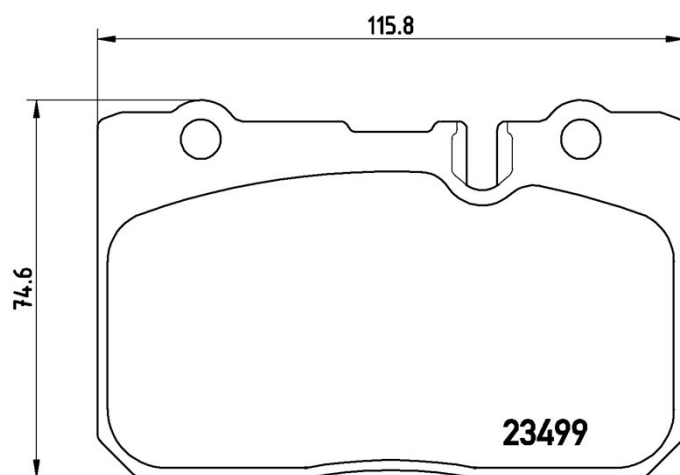

Tekniska data för bromsbeläggen

Axel Fram	WVA 23499
Bredd 115,8 mm	Tjocklek 17 mm
Höjd 74,6 mm	Bromssystem Advics
Funktioner	Slitageindikator Förberedd

EAN-kod
8020584057742

Kompatibla fordon

LEXUS

Modell	Typ	kW/CV	År
LS (_F2_)	400 (UCF20_)	209/284	09/97 10/00
LS (_F2_)	400 (UCF20_)	203/276	09/98 10/00
LS (_F2_)	400 (UCF20_)	216/294	10/97 12/00
LS (_F2_)	400 (UCF20_)	194/264	12/94 08/97

TOYOTA

Modell	Typ	kW/CV	År
CELSIOR (UCF2_)	4.0 (UCF10, UCF11)	194/264	05/93 09/96
CENTURY (_G5_)	5.0	206/280	04/97 12/16

OE-nummer

Kompatibla OE-nummer

LEXUS

0446550060

NISSAN	AY040TY036
--------	------------