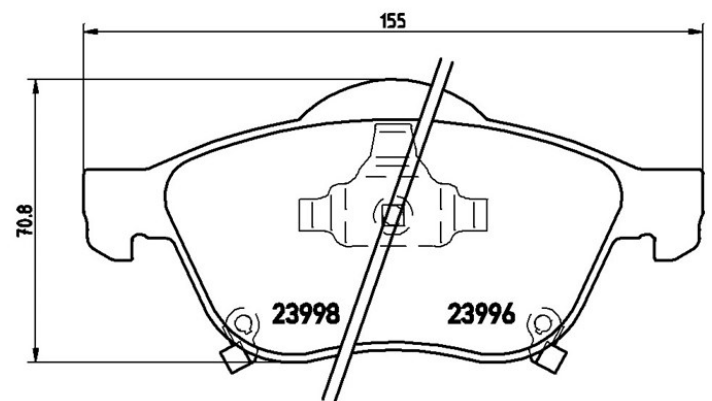

Tekniska data för bromsbeläggen

Axel
Fram

WVA
23996, 23998, 24009

Bredd
155 - 156,4 mm

Tjocklek
18,3 mm

Höjd
68,4 - 70,8 mm

Bromssystem
Teves

Funktioner
Med kolvklämma

Slitageindikator
Akustisk

EAN-kod
8020584057780

Kompatibla fordon

TOYOTA

Modell	Typ	kW	År
AVENSIS (_T22_)	1.6 VVT-i (ZZT220_)	81	10/00 02/03
AVENSIS (_T22_)	1.8 VVT-i (ZZT221_)	95	10/00 02/03
AVENSIS (_T22_)	2.0 D-4D (CDT220_)	81	10/99 02/03
AVENSIS (_T22_)	2.0 TD (CT220_)	66	09/97 02/03
AVENSIS (_T22_)	2.0 VVT-i (AZT220_)	110	10/00 02/03