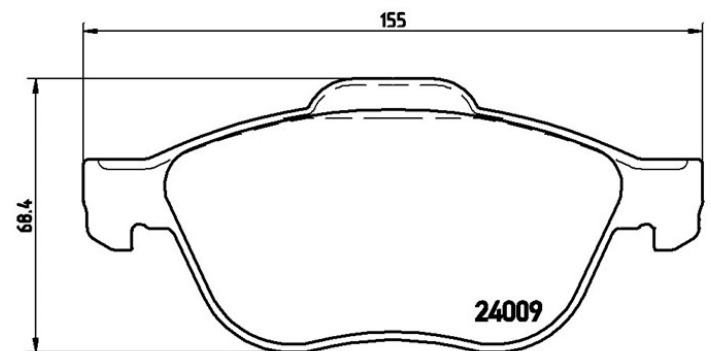

Tekniska data för bromsbeläggen

Axel
Fram

WVA
23996, 23998, 24009

Bredd
155 - 156,4 mm

Tjocklek
18,3 mm

Höjd
68,4 - 70,8 mm

Bromssystem
Teves

Funktioner
Med kolvklämma

Slitageindikator
Akustisk

EAN-kod
8020584057780

Kompatibla fordon

TOYOTA

Modell	Typ	kW	År
AVENSIS (_T22_)	1.6 VVT-i (ZZT220_)	81	10/00 02/03
AVENSIS (_T22_)	1.8 VVT-i (ZZT221_)	95	10/00 02/03
AVENSIS (_T22_)	2.0 D-4D (CDT220_)	81	10/99 02/03
AVENSIS (_T22_)	2.0 TD (CT220_)	66	09/97 02/03
AVENSIS (_T22_)	2.0 VVT-i (AZT220_)	110	10/00 02/03