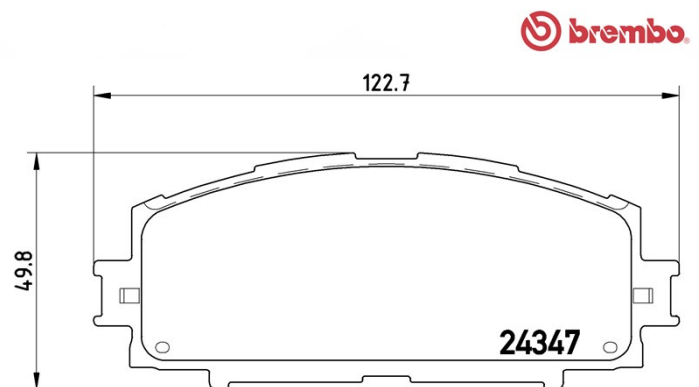

## Tekniska data för bromsbeläggen

<b>Axel</b> Fram	<b>WVA</b> 24347
<b>Bredd</b> 122,7 mm	<b>Tjocklek</b> 18,6 mm
<b>Höjd</b> 49,8 mm	<b>Bromssystem</b> Akebono
<b>Funktioner</b>	<b>Slitageindikator</b> Utan
<b>EAN-kod</b> 8020584062241	

### DAIHATSU

Modell	Typ	kW	År
CHARADE	1.33 16V	73	05/11 -