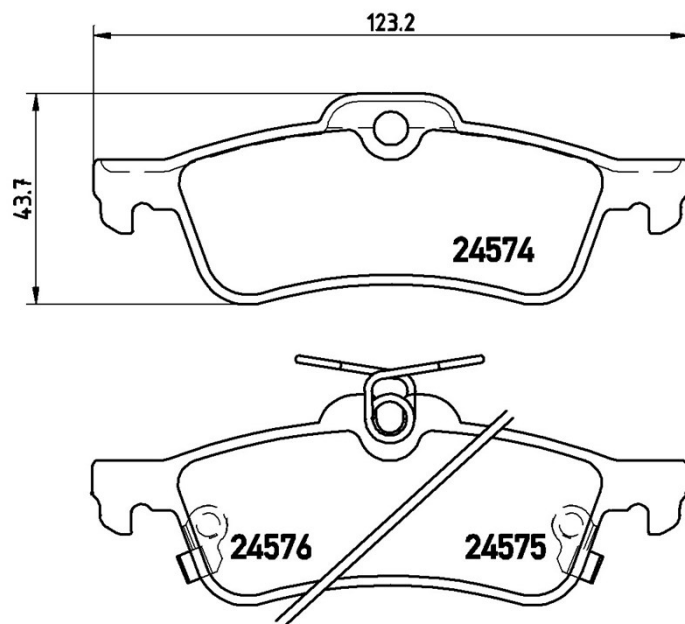

Tekniska data för bromsbeläggen

Axel
Bak

WVA
24574, 24575, 24576

Bredd
123,2 mm

Tjocklek
15 mm

Höjd
43,7 mm

Bromssystem
Teves

Funktioner

Slitageindikator
Akustisk

EAN-kod
8020584062258

Kompatibla fordon

DAIHATSU

Modell	Typ	kW	År
CHARADE	1.33 16V	73	05/11 -

TOYOTA

Modell	Typ	kW	År
YARIS (_P13_)	1.0 (KSP130)	53	06/18 -
YARIS (_P13_)	1.3 (NSP130_)	73	09/11 -
YARIS (_P13_)	1.3 (NSP130_)	70	12/10 -
YARIS (_P13_)	1.4 D (NLP130_)	66	09/11 -
YARIS (_P13_)	1.5 (NSP131_)	82	03/17 -