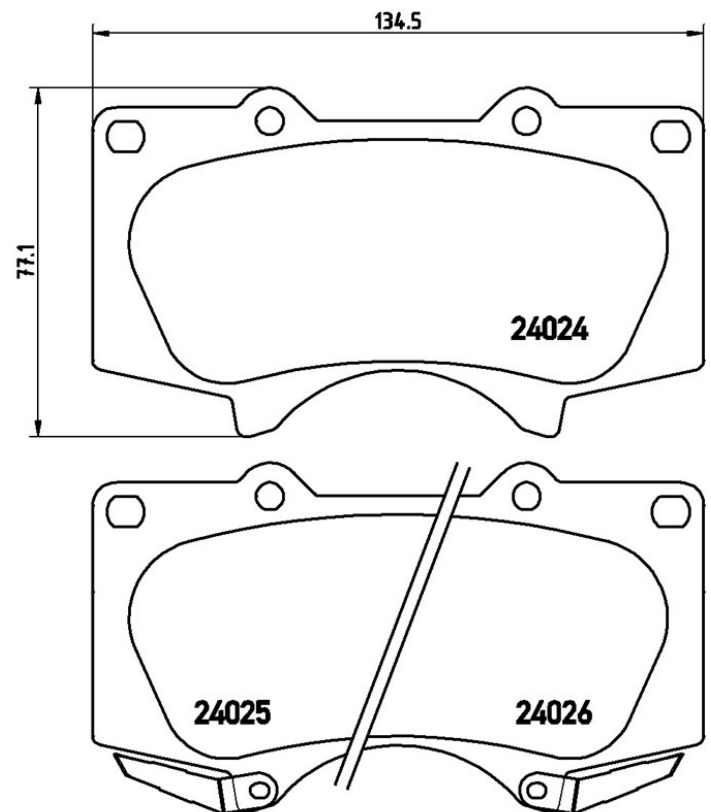

Bromsbelägg P 83 102

Tekniska data för bromsbelägg

Axel
Fram

WVA
24024,24025,24026

Bredd
134,5 mm

Tjocklek
17 mm

Höjd
77,05 mm

Bromssystem
Sumitomo

Funktioner

Slitageindikator
Akustisk

EAN-kod
8020584062401

Kompatibla fordon

LEXUS

Modell	Typ	kW/CV	År
GX (URJ15_, GRJ15_)	400 4WD (GRJ158)	202/275	05/12 -
GX (URJ15_, GRJ15_)	460 4WD (URJ150)	218/296	01/10 -
GX (URJ15_, GRJ15_)	460 4WD (URJ150)	225/306	01/10 -
LX (_J2_)	460 (URJ202)	234/318	01/12 -
LX (_J2_)	570 (URJ201)	270/367	11/07 -