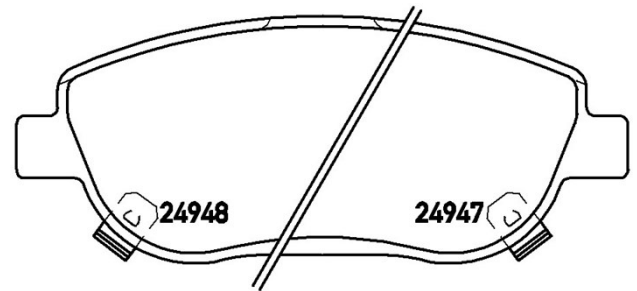

## Tekniska data för bromsbeläggen

**Axel**  
Fram

**WVA**  
24946,24947,24948

**Bredd**  
150,9 mm

**Tjocklek**  
19,1 mm

**Höjd**  
61,1 mm

**Bromssystem**  
Bosch

**Funktioner**  
Med tillbehör

**Slitageindikator**  
Akustisk

**EAN-kod**  
8020584091012