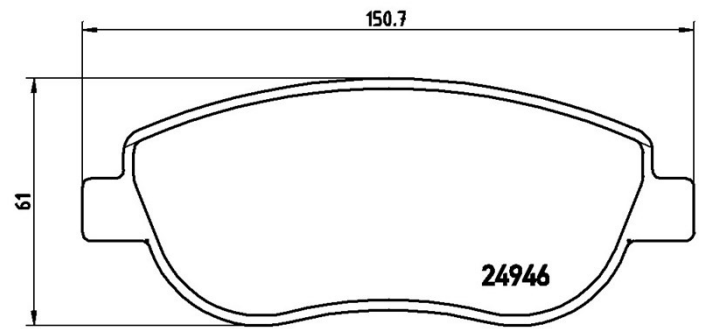

## Tekniska data för bromsbeläggen

**Axel**  
Fram

**WVA**  
24946,24947,24948

**Bredd**  
150,9 mm

**Tjocklek**  
19,1 mm

**Höjd**  
61,1 mm

**Bromssystem**  
Bosch

**Funktioner**  
Med tillbehör

**Slitageindikator**  
Akustisk

**EAN-kod**  
8020584091012

### TOYOTA

Modell	Typ	kW/CV	År
AVENSIS Estate (_T27_)	2.2 D-4D (ADT271_)	110/150	02/09 10/18
AVENSIS Estate (_T27_)	2.2 D-4D (ADT271_)	130/177	02/09 10/18
VERSO (_R2_)	2.2 D-4D (AUR21)	100/136	04/09 08/18
VERSO (_R2_)	2.2 D-4D (AUR21_)	110/150	04/09 08/18
VERSO (_R2_)	2.2 D-CAT (AUR21_)	130/177	04/09 08/18