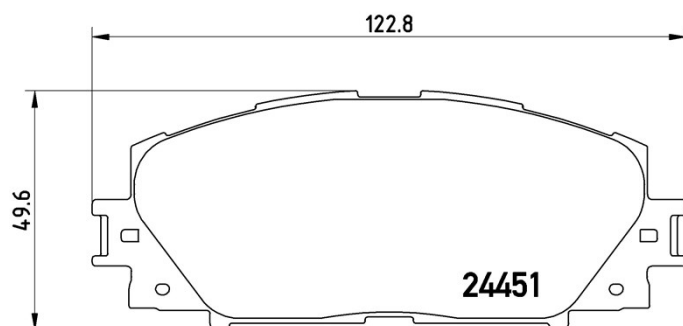

Tekniska data för bromsbeläggen

Axel Fram	WVA 24451
Bredd 122,8 mm	Tjocklek 17,2 mm
Höjd 49,6 mm	Bromssystem Akebono
Funktioner Med tillbehör	Slitageindikator Akustisk
EAN-kod 8020584103876	

Kompatibla fordon