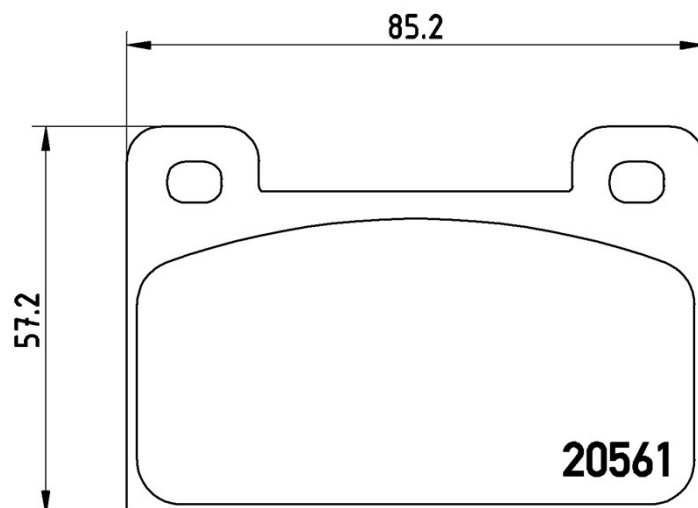

Tekniska data för bromsbeläggen

| | |
|-------------------------|---------------------------------|
| Axel Fram | WVA 20561 |
| Bredd 85,2 mm | Tjocklek 15 mm |
| Höjd 57,2 mm | Bromssystem Skoda |
| Funktioner | Slitageindikator Utan |

EAN-kod
8020584058091

Kompatibla fordon

SKODA

| Modell | Typ | kW/CV | År |
|--------------------------|---------------|-------|-------------|
| 130 | G, GL (S136) | 46/63 | 02/85 10/91 |
| 130 | GL | 39/53 | 08/87 10/91 |
| 130 | GL (S135) | 43/58 | 01/87 10/91 |
| 130 | L, GL | 45/61 | 02/85 10/91 |
| RAPID (120G, 130G, 135G) | 1.3 (130G) | 45/61 | 03/85 08/88 |
| RAPID (120G, 130G, 135G) | 1.3 (130G) | 39/53 | 08/87 10/91 |
| RAPID (120G, 130G, 135G) | 1.3 S (135GL) | 43/58 | 09/84 12/90 |

WARTBURG

| Modell | Typ | kW/CV | År |
|--------|-----|-------|-------------|
| 353 | 1.0 | 37/50 | 04/69 02/75 |

| | | | |
|-------------|----------------|-------|-------------|
| 353 | 1.0 | 33/45 | 06/66 04/69 |
| 353 | 1.0 (353 W000) | 37/50 | 02/75 08/88 |
| 353 | 1.3 | 43/58 | 09/88 05/91 |
| 353 Tourist | 1.0 | 37/50 | 02/75 01/89 |
| 353 Tourist | 1.0 | 37/50 | 04/69 02/75 |
| 353 Tourist | 1.0 | 33/45 | 10/67 04/69 |
| 353 Tourist | 1.3 | 43/58 | 02/89 05/91 |