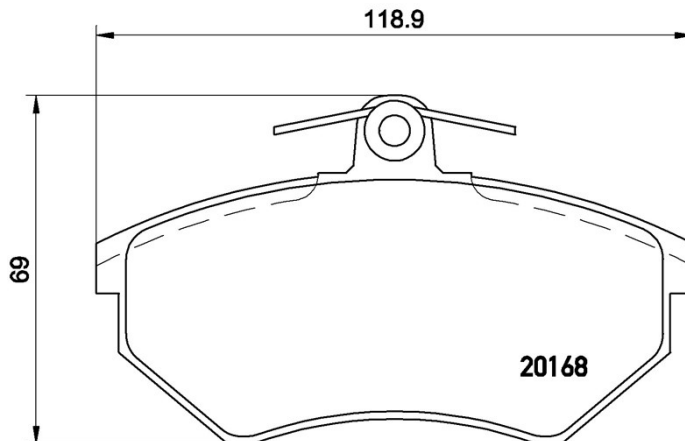

Tekniska specifikationer

EAN-kod
8020584058145

Fram

Tjocklek
20 mm

Bredd
119 mm

Höjd
69 mm

Bromssystem
Lucas

Slitagenivåindikator
Utän

VVA
20168

Tillbehör
**Med bultar för
bromsok**