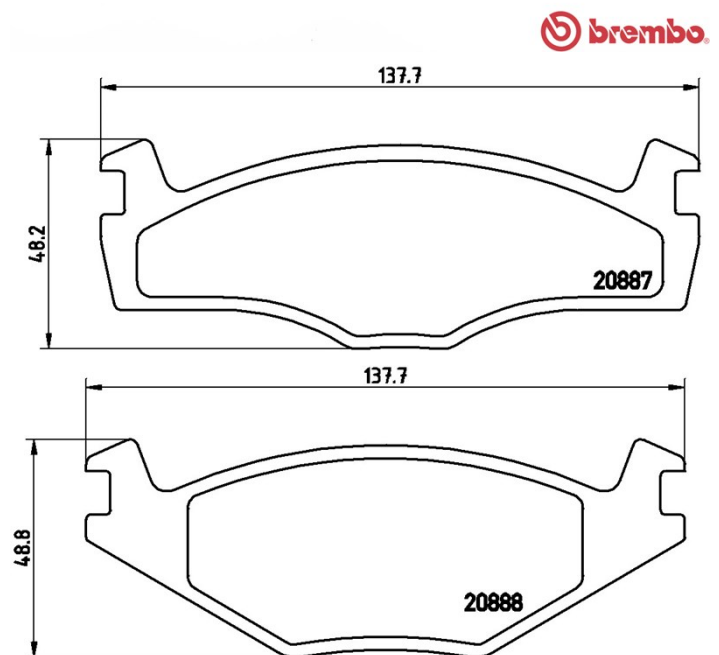

Tekniska data för bromsbeläggen

Axel
Fram

WVA
20887, 20888

Bredd
137,7 mm

Tjocklek
19,7 mm

Höjd
48,2 - 48,8 mm

Bromssystem
Kelsey Hayes

Funktioner
Med tillbehör

Slitageindikator
Utan

EAN-kod
8020584058152

Kompatibla fordon

SEAT				
Modell	Typ	kW	År	
CORDOBA (6K1, 6K2)	1.4	40	12/97 04/99	
CORDOBA (6K1, 6K2)	1.4 i	44	06/94 10/02	
CORDOBA (6K1, 6K2)	1.6 i	55	02/93 10/02	
CORDOBA (6K1, 6K2)	1.8 i	66	02/93 09/02	
CORDOBA (6K1, 6K2)	1.9 D	50	02/93 08/96	
CORDOBA (6K1, 6K2)	1.9 TD	55	02/93 08/96	
IBIZA II (6K1)	1.4	40	12/97 04/99	
IBIZA II (6K1)	1.4 i	44	09/93 02/02	
IBIZA II (6K1)	1.6 i	55	03/93 02/02	