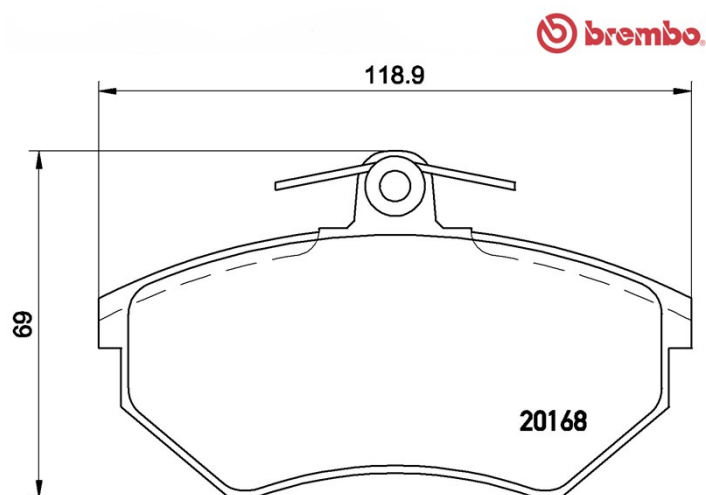

Tekniska data för bromsbeläggen

Axel
Fram

WVA
20168

Bredd
118,9 mm

Tjocklek
16,2 mm

Höjd
69 mm

Bromssystem
Lucas

Funktioner
Med bromsok skruvar

Slitageindikator
Utan

EAN-kod
8020584058183

Kompatibla fordon

SEAT

Modell	Typ	kW	År
CORDOBA (6K1, 6K2)	1.8 i 16V	95	10/93 08/96
CORDOBA (6K1, 6K2)	2.0 i	85	02/93 06/99
IBIZA II (6K1)	1.8 i 16V	95	11/93 08/96
IBIZA II (6K1)	2.0 i	85	03/93 08/99
TOLEDO I (1L)	1.8 16V	92	05/91 03/99
TOLEDO I (1L)	1.8 16V	98	05/91 03/99
TOLEDO I (1L)	1.8 GT	102	05/91 11/92
TOLEDO I (1L)	1.9 TDI	66	08/95 03/99
TOLEDO I (1L)	1.9 TDI	81	11/96 03/99
TOLEDO I (1L)	2.0 i	85	05/91 03/99