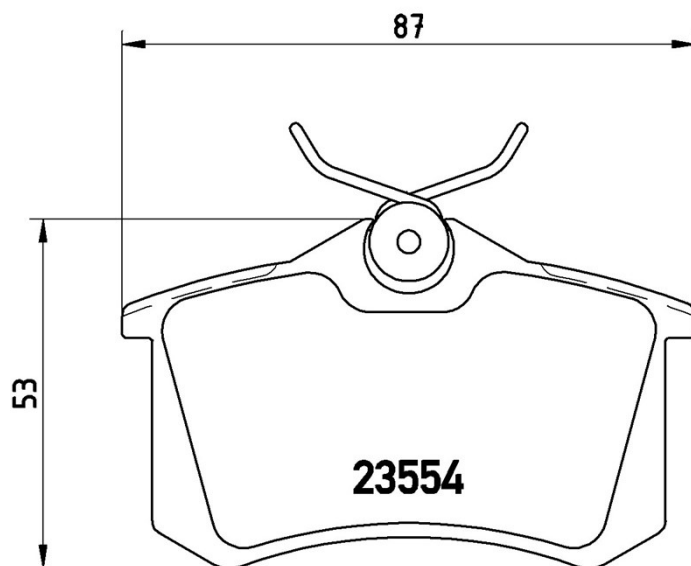

Tekniska data för bromsbeläppen

Axel
Bak

WVA
20961, 23554

Bredd
87 mm

Tjocklek
15,2 mm

Höjd
53 mm

Bromssystem
Lucas

Funktioner
Med bromsok skruvar

Slitageindikator
Utan

EAN-kod
8020584058206

Kompatibla fordon

AUDI

Modell	Typ	kW	År
A4 (8E2, B6)	1.8 T	127	01/01 12/04
A4 (8E2, B6)	1.8 T	120	07/02 12/04
A4 (8E2, B6)	1.8 T	110	11/00 07/02
A4 (8E2, B6)	1.8 T	140	11/02 12/04
A4 (8E2, B6)	2.0	96	11/00 12/04
A4 (8E2, B6)	2.4	125	09/01 12/04
A4 (8E2, B6)	2.5 TDI	120	07/02 12/04
A4 (8E2, B6)	2.5 TDI quattro	132	11/00 12/04
A4 (8E2, B6)	3.0	162	11/00 12/04