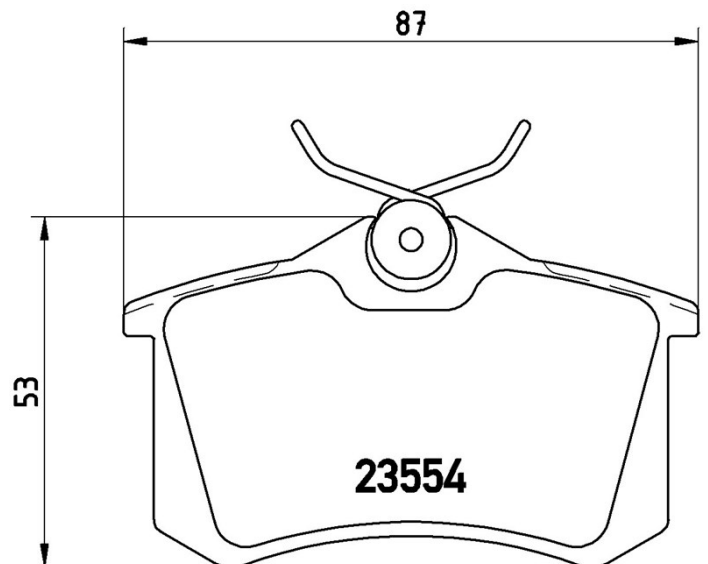

Tekniska specifikationer

EAN-kod
8020584058237

Fram och Bak

Tjocklek
17 mm

Bredd
87 mm

Höjd
53 mm

Bromssystem
Lucas

Slitagenivåindikator VVA
Utan 20961,23554

Tillbehör
**Med tillbehör
Med bultar för
bromsok**