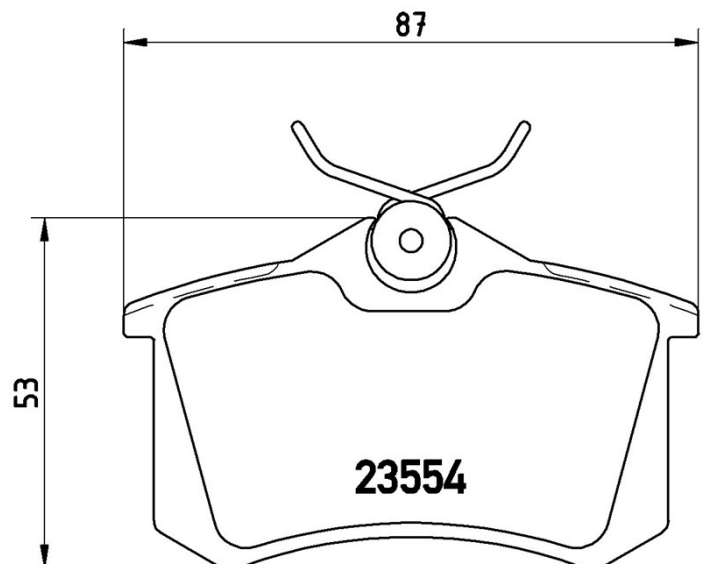

- ✓ OE-standardkvalitet
- ✓ Bremskvalitet
- ✓ Certifierat ECE-R90
- ✓ Säkerhet
- ✓ Prestanda
- ✓ Sportig körning
- ✓ Med tillbehör

Tekniska specifikationer

EAN-kod 8020584069240	Fram och Bak	Tjocklek 17 mm
Bredd 87 mm	Höjd 53 mm	Bromssystem Lucas
Slitagenivåindikator Utan	WVA 20961,23554	Tillbehör Med tillbehör Med bultar för bromsok