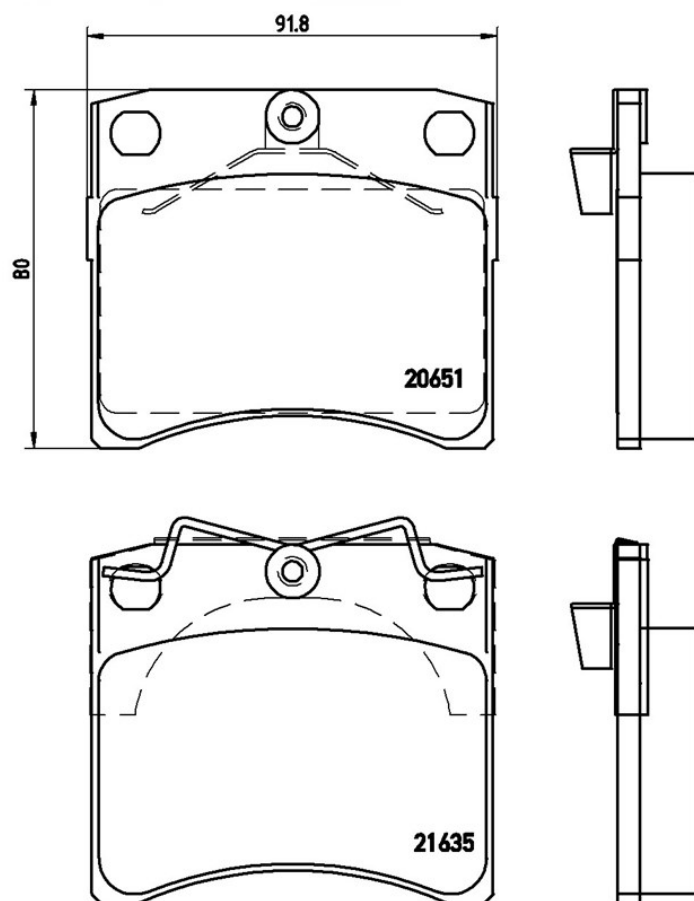

Tekniska data för bromsbeläggen

Axel
Fram

WVA
20651, 21635

Bredd
91,8 mm

Tjocklek
18,2 mm

Höjd
80 mm

Bromssystem
Lucas

Funktioner
Med tillbehör

Slitageindikator
Utan

EAN-kod
8020584058305

Kompatibla fordon

VW

Modell	Typ	kW	År
TRANSPORTER IV Box (70A, 70H, 7DA, 7DH)	1.9 D	45	07/90 12/95
TRANSPORTER IV Box (70A, 70H, 7DA, 7DH)	1.9 D	44	09/90 12/95
TRANSPORTER IV Box (70A, 70H, 7DA, 7DH)	1.9 TD	50	10/92 04/03
TRANSPORTER IV Box (70A, 70H, 7DA, 7DH)	2.0	62	07/90 04/03