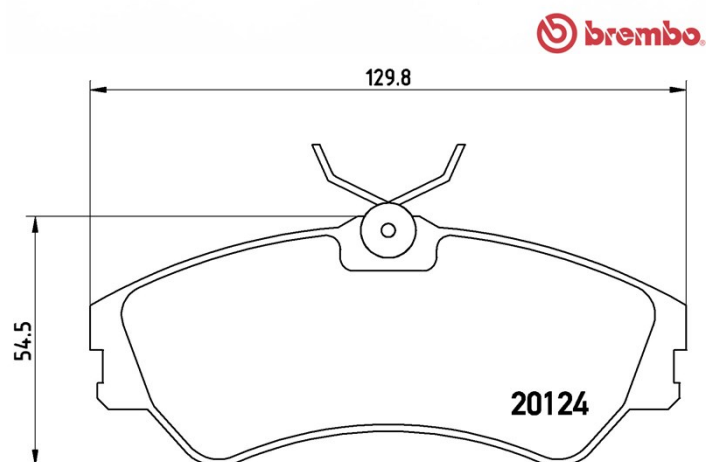

Tekniska data för bromsbelägg

Axel

Fram

WVA

20124

Bredd

129,8 mm

Tjocklek

19 mm

Höjd

54,5 mm

Bromssystem

Lucas

Funktioner

Med bromsok skruvar

Slitageindikator

Utan

EAN-kod

8020584058312

Kompatibla fordon

VW

Modell	Typ	kW	År
TRANSPORTER IV Box (70A, 70H, 7DA, 7DH)	1.9 D	45	07/90 12/95
TRANSPORTER IV Box (70A, 70H, 7DA, 7DH)	1.9 D	44	09/90 12/95
TRANSPORTER IV Box (70A, 70H, 7DA, 7DH)	1.9 TD	50	10/92 04/03
TRANSPORTER IV Box (70A, 70H, 7DA, 7DH)	2.0	62	07/90 04/03
TRANSPORTER IV Box (70A, 70H, 7DA, 7DH)	2.4 D	57	07/90 04/98
TRANSPORTER IV Box (70A, 70H, 7DA, 7DH)	2.4 D Syncro	57	10/92 09/98
TRANSPORTER IV Bus (70B, 70C, 7DB, 7DK, 70J, 70K, 7DC, 7DJ)	1.8	49	12/90 07/92
TRANSPORTER IV Bus (70B, 70C, 7DB, 7DK, 70J, 70K, 7DC, 7DJ)	1.9 D	44	09/90 12/95
TRANSPORTER IV Bus (70B, 70C, 7DB, 7DK, 70J, 70K, 7DC, 7DJ)	1.9 D	45	09/90 12/95
TRANSPORTER IV Bus (70B, 70C, 7DB, 7DK, 70J, 70K, 7DC, 7DJ)	1.9 TD	50	10/92 04/03
TRANSPORTER IV Bus (70B, 70C, 7DB, 7DK, 70J, 70K, 7DC, 7DJ)	2.0	62	09/90 04/03