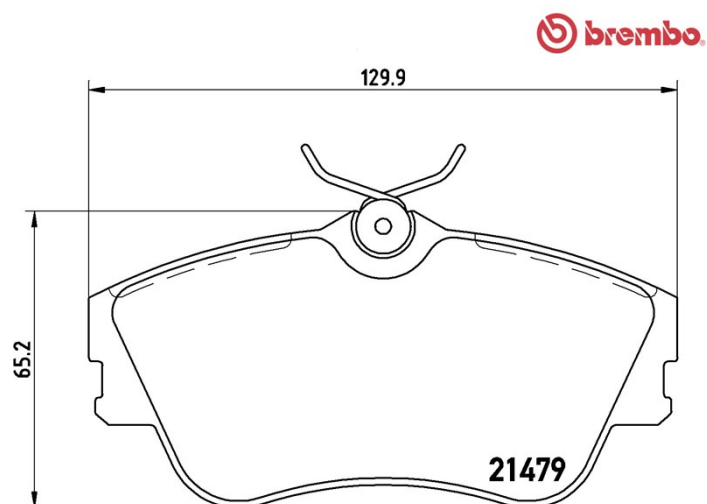

Tekniska data för bromsbelägg

Axel Fram	WVA 21479
Bredd 129,9 mm	Tjocklek 19,2 mm
Höjd 65,2 mm	Bromssystem Lucas
Funktioner Med bromsok skruvar	Slitageindikator Utan

EAN-kod
8020584058329

Kompatibla fordon

VW

Modell	Typ	kW	År
TRANSPORTER IV Box (70A, 70H, 7DA, 7DH)	1.9 D	45	07/90 12/95
TRANSPORTER IV Box (70A, 70H, 7DA, 7DH)	1.9 D	44	09/90 12/95
TRANSPORTER IV Box (70A, 70H, 7DA, 7DH)	1.9 TD	50	10/92 04/03
TRANSPORTER IV Box (70A, 70H, 7DA, 7DH)	2.0	62	07/90 04/03
TRANSPORTER IV Box (70A, 70H, 7DA, 7DH)	2.4 D	57	07/90 04/98
TRANSPORTER IV Box (70A, 70H, 7DA, 7DH)	2.4 D	55	08/97 04/03
TRANSPORTER IV Box (70A, 70H, 7DA, 7DH)	2.4 D Syncro	57	10/92 09/98
TRANSPORTER IV Box (70A, 70H, 7DA, 7DH)	2.5	85	08/96 04/03
TRANSPORTER IV Box (70A, 70H, 7DA, 7DH)	2.5	81	11/90 04/03
TRANSPORTER IV Box (70A, 70H, 7DA, 7DH)	2.5 Syncro	85	08/96 04/03
TRANSPORTER IV Box (70A, 70H, 7DA, 7DH)	2.5 Syncro	81	10/92 04/03