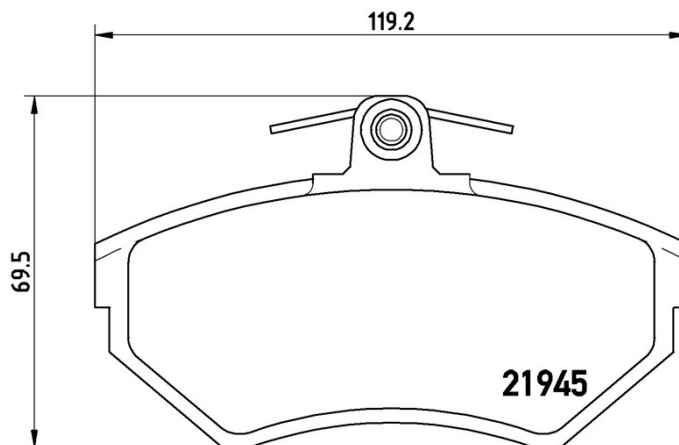

Tekniska specifikationer

EAN-kod
8020584058350

Fram

Tjocklek
16 mm

Bredd
119 mm

Höjd
70 mm

Bromssystem
Lucas

Slitagenivåindikator
Utan

VVA
21945

Tillbehör
**Med bultar för
bromsok**