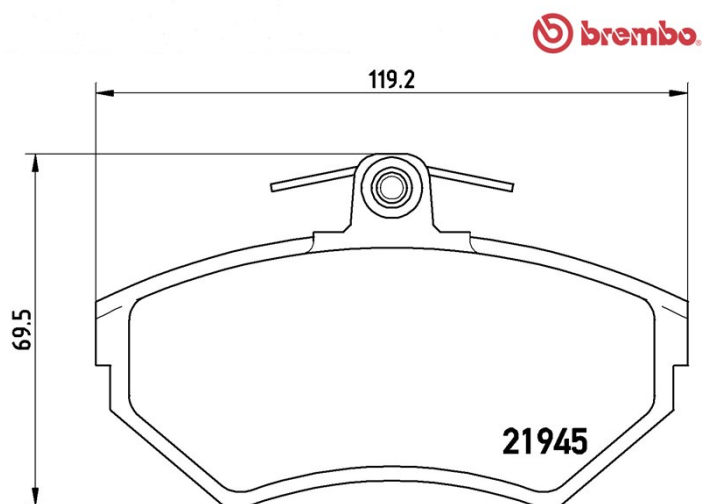

Tekniska data för bromsbelägg

Axel
Fram

WVA
21945

Bredd
119,2 mm

Tjocklek
16,2 mm

Höjd
69,5 mm

Bromssystem
Lucas

Funktioner
Med bromsok skruvar

Slitageindikator
Utan

EAN-kod
8020584058350

Kompatibla fordon

SEAT				
Modell	Typ	kW	År	
AROSA (6H)	1.4 16V	74	01/00 06/04	
AROSA (6H)	1.4 TDI	55	01/00 06/04	
CORDOBA (6K1, 6K2)	1.6 i	74	07/96 10/02	
CORDOBA (6K1, 6K2)	1.8 i 16V	95	10/93 08/96	
CORDOBA (6K1, 6K2)	1.8 T 20V Cupra	115	07/00 10/02	
CORDOBA (6K1, 6K2)	1.9 TDI	81	03/97 10/02	
CORDOBA (6K1, 6K2)	1.9 TDI	66	08/96 10/02	
CORDOBA (6K1, 6K2)	2.0 i	85	02/93 06/99	
CORDOBA Vario (6K5)	1.4	74	02/00 07/00	
CORDOBA Vario (6K5)	1.6 i	74	09/96 12/02	
CORDOBA Vario (6K5)	1.9 TDI	81	07/97 12/02