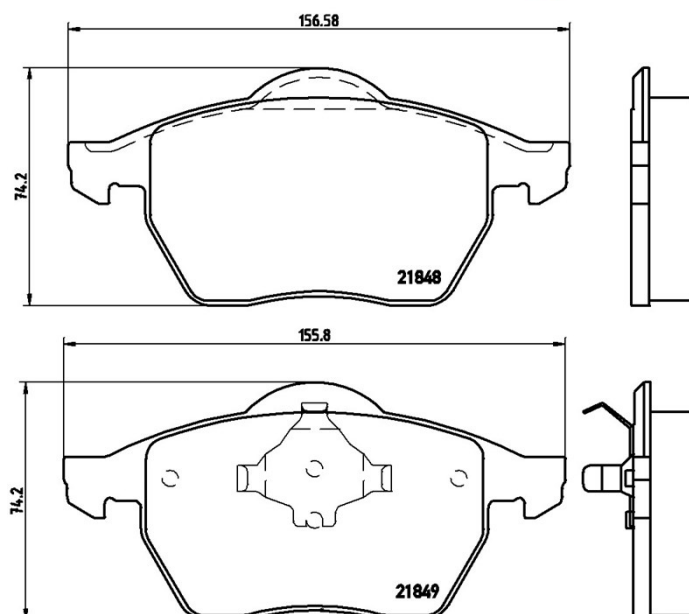

Kompatibla fordon

FORD

Modell	Typ	kW	År
GALAXY (WGR)	1.9 TDI	66	03/95 05/06
GALAXY (WGR)	1.9 TDI	81	08/97 04/00
GALAXY (WGR)	2.0 i	85	11/95 05/06
GALAXY (WGR)	2.3 16V	107	01/97 05/06
GALAXY (WGR)	2.8 i V6	128	11/95 04/00
GALAXY (WGR)	2.8 i V6 4x4	128	04/96 04/00

SEAT

Modell	Typ	kW	År
ALHAMBRA (7V8, 7V9)	1.8 T 20V	110	10/97 03/10
ALHAMBRA (7V8, 7V9)	1.9 TDI	66	04/96 03/10