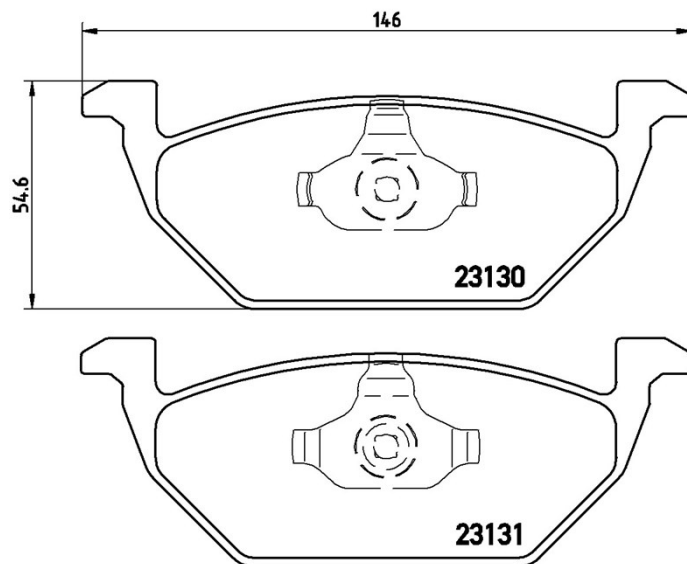

Tekniska data för bromsbeläggen

Axel Fram	WVA 23130, 23131
Bredd 146 mm	Tjocklek 19,7 mm
Höjd 54,6 mm	Bromssystem Teves
Funktioner	Slitageindikator Utan
EAN-kod 8020584058442	

Kompatibla fordon

AUDI				
Modell	Typ	kW	År	
A1 (8X1, 8XK)	1.0 TFSI	60	01/16 10/18	
A1 (8X1, 8XK)	1.0 TFSI	70	03/15 10/18	
A1 (8X1, 8XK)	1.2 TFSI	63	05/10 04/15	
A1 (8X1, 8XK)	1.4 TDI	66	11/14 10/18	
A1 (8X1, 8XK)	1.4 TFSI	136	01/11 04/15	
A1 (8X1, 8XK)	1.4 TFSI	103	04/12 04/15	
A1 (8X1, 8XK)	1.4 TFSI	90	05/10 04/15	
A1 (8X1, 8XK)	1.4 TFSI	92	11/14 10/18	
A1 (8X1, 8XK)	1.4 TSI	110	11/14 10/18	