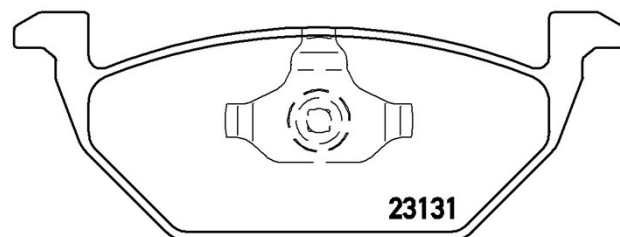

Tekniska data för bromsbelägg

Axel
Fram

WVA
23130, 23131

Bredd
146 mm

Tjocklek
19,7 mm

Höjd
54,6 mm

Bromssystem
Teves

Funktioner

Slitageindikator
Utan

EAN-kod
8020584069257

Kompatibla fordon

AUDI

Modell	Typ	kW	År
A1 (8X1, 8XK)	1.0 TFSI	60	01/16 10/18
A1 (8X1, 8XK)	1.0 TFSI	70	03/15 10/18
A1 (8X1, 8XK)	1.2 TFSI	63	05/10 04/15
A1 (8X1, 8XK)	1.4 TDI	66	11/14 10/18
A1 (8X1, 8XK)	1.4 TFSI	136	01/11 04/15
A1 (8X1, 8XK)	1.4 TFSI	103	04/12 04/15
A1 (8X1, 8XK)	1.4 TFSI	90	05/10 04/15
A1 (8X1, 8XK)	1.4 TFSI	92	11/14 10/18
A1 (8X1, 8XK)	1.4 TSI	110	11/14 10/18
A1 (8X1, 8XK)	1.6 TDI	66	03/11 04/15
A1 (8X1, 8XK)	1.6 TDI	77	05/10 04/15