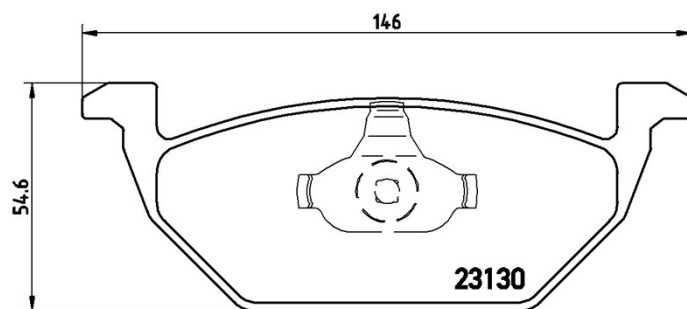

Tekniska data för bromsbelägg

Axel
Fram

WVA
23130, 23131

Bredd
146 mm

Tjocklek
19,7 mm

Höjd
54,6 mm

Bromssystem
Teves

Funktioner

Slitageindikator
Utan

EAN-kod
8020584069257

Kompatibla fordon

AUDI

Modell	Typ	kW	År
A1 (8X1, 8XK)	1.0 TFSI	60	01/16 10/18
A1 (8X1, 8XK)	1.0 TFSI	70	03/15 10/18
A1 (8X1, 8XK)	1.2 TFSI	63	05/10 04/15
A1 (8X1, 8XK)	1.4 TDI	66	11/14 10/18
A1 (8X1, 8XK)	1.4 TFSI	136	01/11 04/15
A1 (8X1, 8XK)	1.4 TFSI	103	04/12 04/15
A1 (8X1, 8XK)	1.4 TFSI	90	05/10 04/15
A1 (8X1, 8XK)	1.4 TFSI	92	11/14 10/18
A1 (8X1, 8XK)	1.4 TSI	110	11/14 10/18
A1 (8X1, 8XK)	1.6 TDI	66	03/11 04/15
A1 (8X1, 8XK)	1.6 TDI	77	05/10 04/15