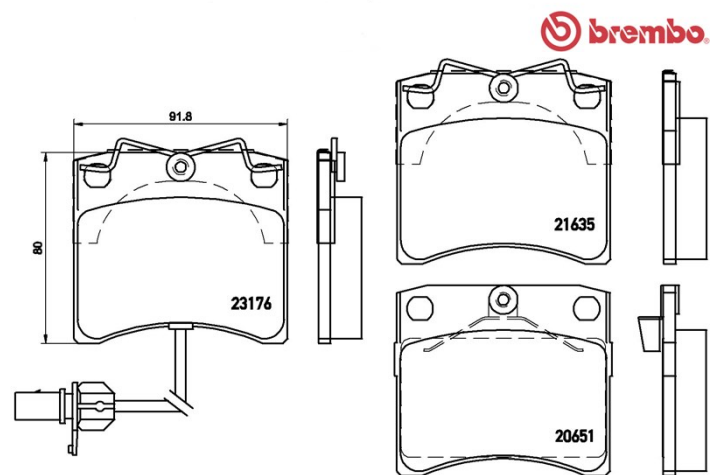

Tekniska data för bromsbeläggen

Axel
Fram

WVA
20651, 21635, 23176

Bredd
91,8 mm

Tjocklek
18,2 mm

Höjd
80 mm

Bromssystem
Lucas

Funktioner
Med tillbehör

Slitageindikator
Elektrisk

EAN-kod
8020584058510

Kompatibla fordon

VW

Modell	Typ	kW	År
TRANSPORTER IV Box (70A, 70H, 7DA, 7DH)	1.9 D	45	07/90 12/95
TRANSPORTER IV Box (70A, 70H, 7DA, 7DH)	1.9 D	44	09/90 12/95
TRANSPORTER IV Box (70A, 70H, 7DA, 7DH)	1.9 TD	50	10/92 04/03
TRANSPORTER IV Box (70A, 70H, 7DA, 7DH)	2.0	62	07/90 04/03
TRANSPORTER IV Box (70A, 70H, 7DA, 7DH)	2.4 D	57	07/90 04/98
TRANSPORTER IV Box (70A, 70H, 7DA, 7DH)	2.4 D	55	08/97 04/03
TRANSPORTER IV Box (70A, 70H, 7DA, 7DH)	2.4 D Syncro	57	10/92 09/98
TRANSPORTER IV Box (70A, 70H, 7DA, 7DH)	2.5	85	08/96 04/03
TRANSPORTER IV Box (70A, 70H, 7DA, 7DH)	2.5	81	11/90 04/03
TRANSPORTER IV Box (70A, 70H, 7DA, 7DH)	2.5 Syncro	85	08/96 04/03
TRANSPORTER IV Box (70A, 70H, 7DA, 7DH)	2.5 Syncro	81	10/92 04/03