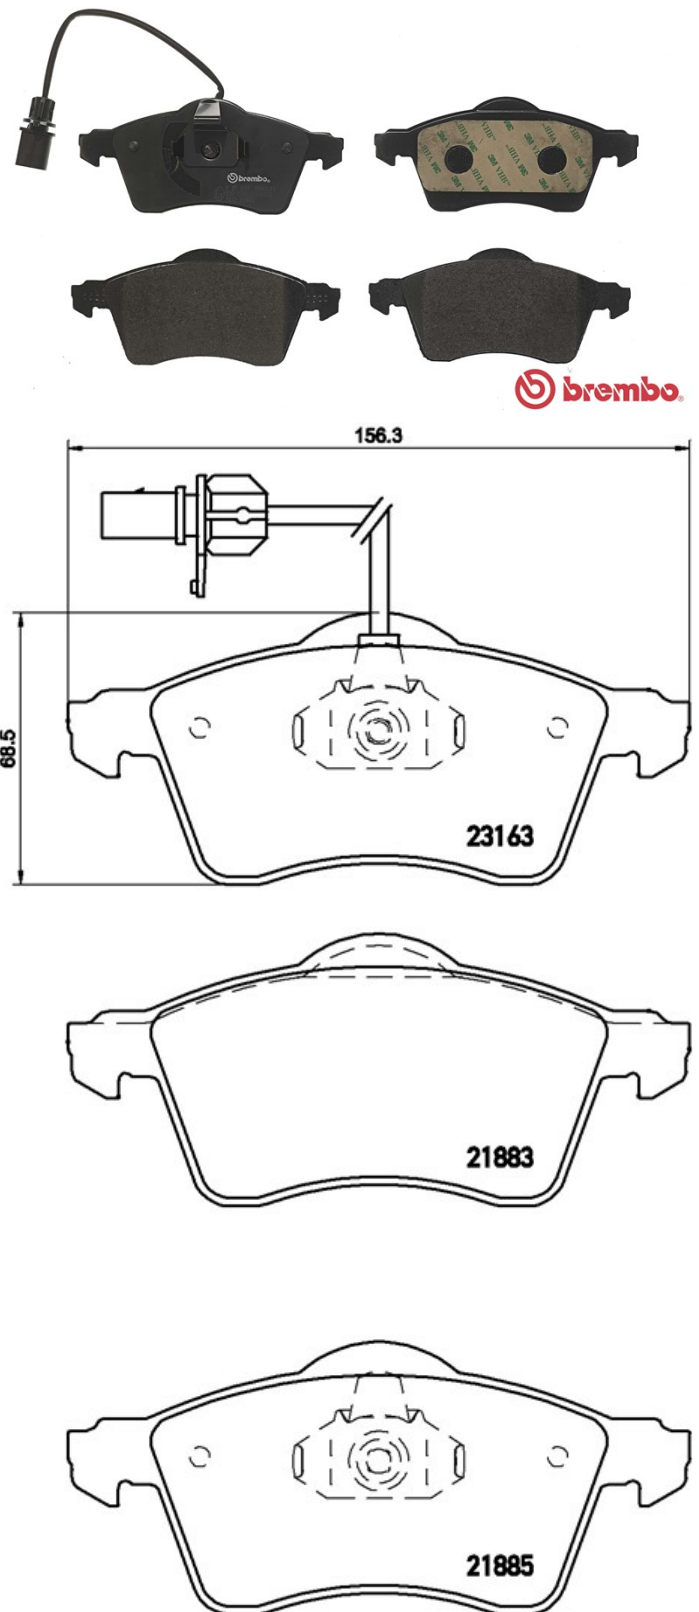

Bromsbelägg P 85 049

 **brembo**
AFTERMARKET

Tekniska data för bromsbeläggen

Axel
Fram

WVA
21883, 21885, 23163

Bredd
156,5 mm

Tjocklek
20,6 mm

Höjd
68,5 mm

Bromssystem
Teves

Funktioner
Med kolvlämna

Slitageindikator
Elektrisk

EAN-kod
8020584058527

Kompatibla fordon

VW

| Modell | Typ | kW | År |
|-----------------------------------------|-------|----|-------------|
| TRANSPORTER IV Box (70A, 70H, 7DA, 7DH) | 1.9 D | 45 | 07/90 12/95 |