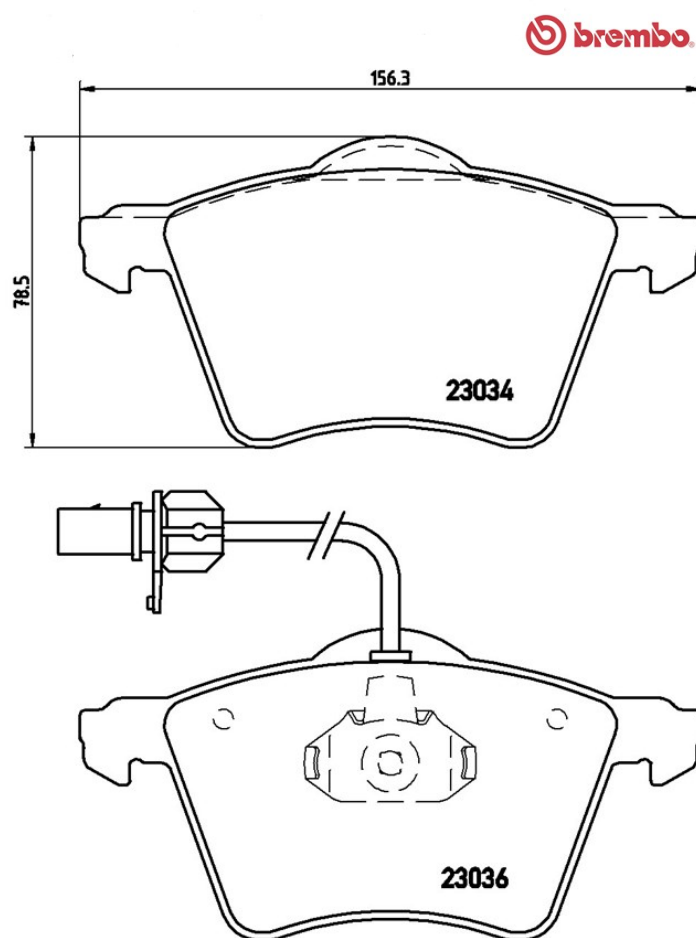

Tekniska data för bromsbeläggen

Axel Fram	WVA 23034, 23036
Bredd 156,3 mm	Tjocklek 18,6 mm
Höjd 78,5 mm	Bromssystem Teves
Funktioner	Slitageindikator Elektrisk
EAN-kod 8020584058558	

Kompatibla fordon

VW

Modell	Typ	kW	År
TRANSPORTER IV Box (70A, 70H, 7DA, 7DH)	1.9 TD	50	10/92 04/03
TRANSPORTER IV Box (70A, 70H, 7DA, 7DH)	2.0	62	07/90 04/03
TRANSPORTER IV Box (70A, 70H, 7DA, 7DH)	2.4 D	57	07/90 04/98
TRANSPORTER IV Box (70A, 70H, 7DA, 7DH)	2.4 D	55	08/97 04/03
TRANSPORTER IV Box (70A, 70H, 7DA, 7DH)	2.4 D Syncro	57	10/92 09/98